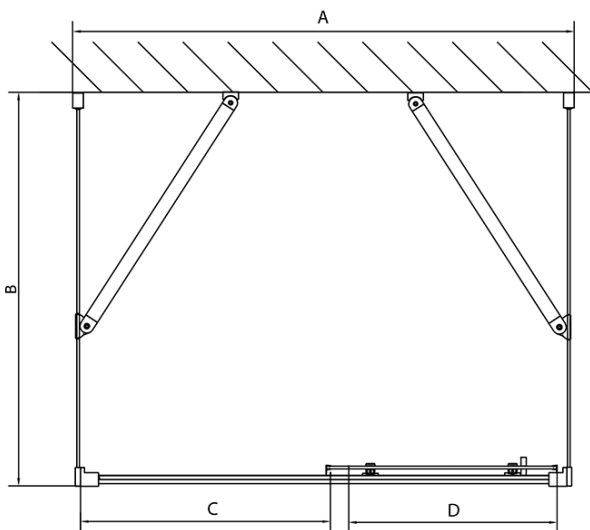

EASY Duschkabine drei Wänden 1200x900mm, L/R Variante, glas Brick

Bestellcode: EL1238EL3338EL3338

Grundinformation

Marke: Polysan
Serie: EASY

Größe

Breite: 1200 mm
Höhe: 1900 mm
Tiefe: 900 mm

Eigenschaften

Farbprofil: Chrom - Poliertem Aluminium
Form: 3-Teilig Duschaabtrennungen
Öffnungsarten: Schiebetür
Richtung der Öffnung: Universelle
Eingangsbreite: 480 mm
Glasfarbe: BRICK - Glas
Glasdicke: 6 mm
Eigenschaften: Rahmendesign
Gewicht / Stück: 94.5 kg
Verpackung: 5 Stück
Garantie: 2 Jahre

Technisches Arbeitsblatt

	B
EL3138	680-700
EL3238	780-800
EL3338	880-900
EL3438	980-1000

	A	C	D
EL1138	1090-1130	500	430
EL1238	1190-1230	530	480