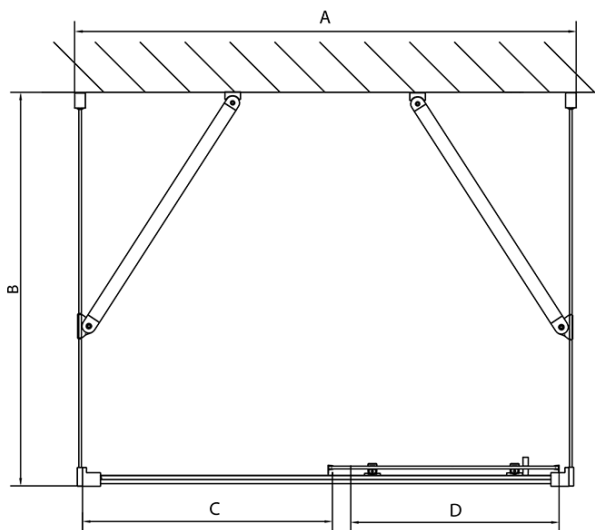

EASY Duschkabine drei Wänden 1200x900mm, L/R Variante, glas Brick

Bestellcode: EL1238EL3338EL3338

Grundinformation

Marke: Polysan
Serie: EASY

Größe

Breite: 1200 mm
Höhe: 1900 mm
Tiefe: 900 mm

Eigenschaften

Farbenprofil: Chrom - Poliertem Aluminium
Form: 3-Teilig Duschaabtrennungen
Öffnungsarten: Schiebetür
Richtung der Öffnung: Universelle
Eingangsbreite: 480 mm
Glasfarbe: BRICK - Glas
Glasdicke: 6 mm
Eigenschaften: Rahmendesign
Gewicht / Stück: 94.5 kg
Verpackung: 5 Stück
Garantie: 2 Jahre

Technisches Arbeitsblatt

	B
EL3138	680-700
EL3238	780-800
EL3338	880-900
EL3438	980-1000

	A	C	D
EL1138	1090-1130	500	430
EL1238	1190-1230	530	480