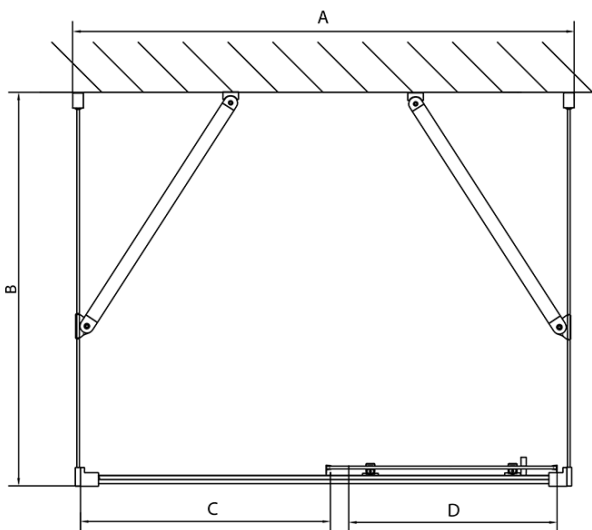

EASY Duschkabine drei Wänden 1200x800mm, L/R Variante, glas Brick

Bestellcode: EL1238EL3238EL3238

Grundinformation

Marke: Polysan
Serie: EASY

Größe

Breite: 1200 mm
Höhe: 1900 mm
Tiefe: 800 mm

Eigenschaften

Farbenprofil: Chrom - Poliertem Aluminium
Form: 3-Teilig Duschaabtrennungen
Öffnungsarten: Schiebetür
Richtung der Öffnung: Universelle
Eingangsbreite: 480 mm
Glasfarbe: BRICK - Glas
Glasdicke: 6 mm
Eigenschaften: Rahmendesign
Gewicht / Stück: 88.5 kg
Verpackung: 5 Stück
Garantie: 2 Jahre

Technisches Arbeitsblatt

	B
EL3138	680-700
EL3238	780-800
EL3338	880-900
EL3438	980-1000

	A	C	D
EL1138	1090-1130	500	430
EL1238	1190-1230	530	480