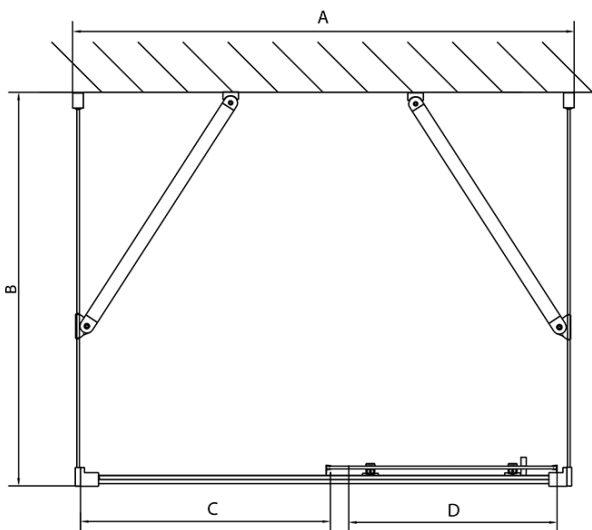

EASY Duschkabine drei Wänden 1200x800mm, L/R Variante, glas Brick

Bestellcode: EL1238EL3238EL3238

Grundinformation

Marke: Polysan
Serie: EASY

Größe

Breite: 1200 mm
Höhe: 1900 mm
Tiefe: 800 mm

Eigenschaften

Farbenprofil: Chrom - Poliertem Aluminium
Form: 3-Teilig Duschaabtrennungen
Öffnungsarten: Schiebetür
Richtung der Öffnung: Universelle
Eingangsbreite: 480 mm
Glasfarbe: BRICK - Glas
Glasdicke: 6 mm
Eigenschaften: Rahmendesign
Gewicht / Stück: 88.5 kg
Verpackung: 5 Stück
Garantie: 2 Jahre

Technisches Arbeitsblatt

| | B |
|--------|----------|
| EL3138 | 680-700 |
| EL3238 | 780-800 |
| EL3338 | 880-900 |
| EL3438 | 980-1000 |

| | A | C | D |
|--------|-----------|-----|-----|
| EL1138 | 1090-1130 | 500 | 430 |
| EL1238 | 1190-1230 | 530 | 480 |