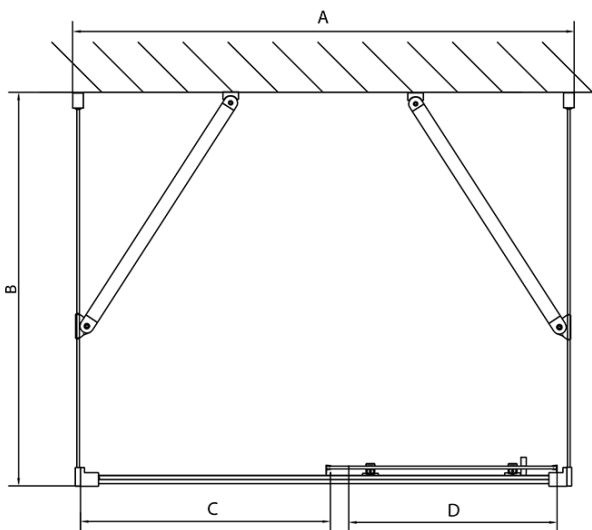

Technisches Arbeitsblatt

	B
EL3138	680-700
EL3238	780-800
EL3338	880-900
EL3438	980-1000

	A	C	D
EL1138	1090-1130	500	430
EL1238	1190-1230	530	480