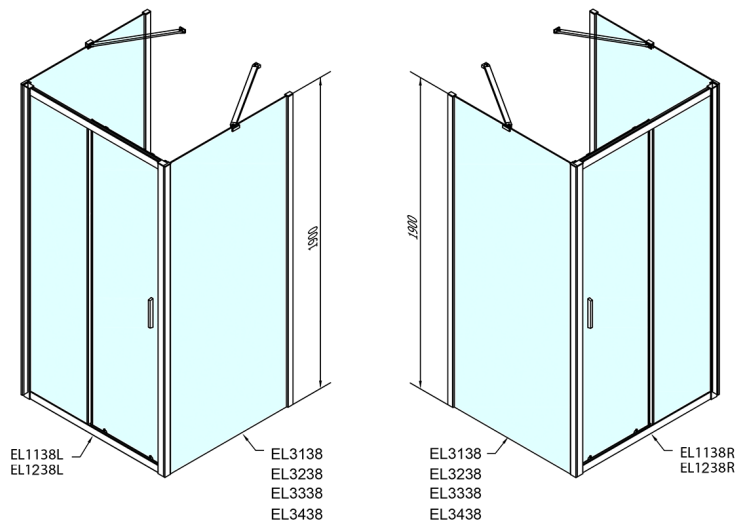

## EASY Duschkabine drei Wänden 1200x800mm, L/R Variante, glas Brick

**Bestellcode:** EL1238EL3238EL3238

**Größe**

Breite: 1200 mm

Höhe: 1900 mm

Tiefe: 800 mm

**Eigenschaften**

Garantie: 2 Jahre

### Technisches Arbeitsblatt

	B
EL3138	680-700
EL3238	780-800
EL3338	880-900
EL3438	980-1000

	A	C	D
EL1138	1090-1130	500	430
EL1238	1190-1230	530	480