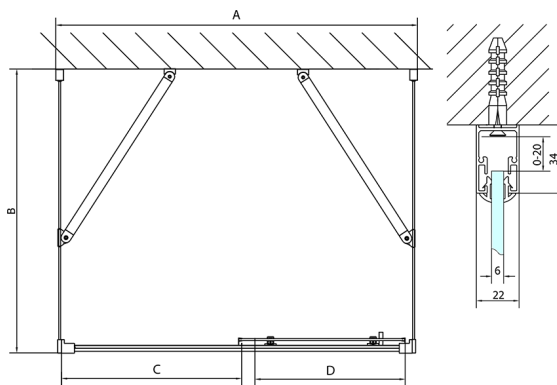

## EASY Duschkabine drei Wänden 1200x800mm, L/R Variante, glas Brick

**Bestellcode:** EL1238EL3238EL3238

**Größe**

Breite: 1200 mm

Höhe: 1900 mm

Tiefe: 800 mm

**Eigenschaften**

Garantie: 2 Jahre

### Technisches Arbeitsblatt

	B
EL3138	680-700
EL3238	780-800
EL3338	880-900
EL3438	980-1000

	A	C	D
EL1138	1090-1130	500	430
EL1238	1190-1230	530	480