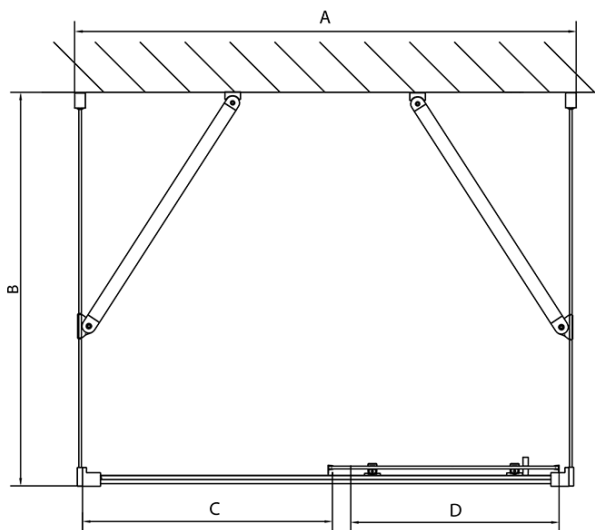

Technisches Arbeitsblatt

	B
EL3138	680-700
EL3238	780-800
EL3338	880-900
EL3438	980-1000

	A	C	D
EL1138	1090-1130	500	430
EL1238	1190-1230	530	480