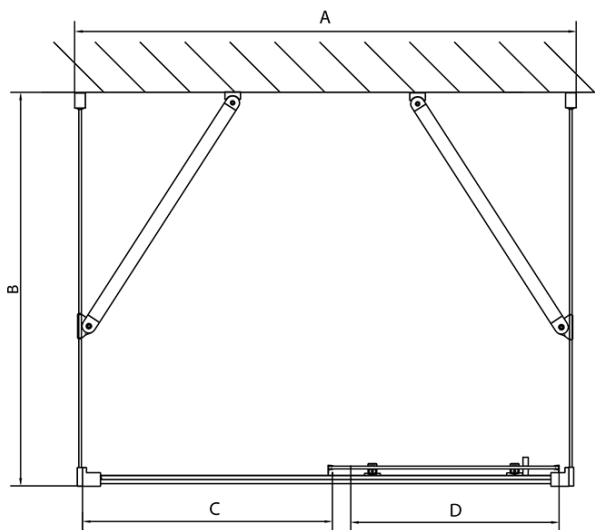

EASY Duschkabine drei Wänden 1200x700mm, L/R Variante, glas Brick

Bestellcode: EL1238EL3138EL3138

Grundinformation

Marke: Polysan
Serie: EASY

Größe

Breite: 1200 mm
Höhe: 1900 mm
Tiefe: 700 mm

Eigenschaften

Farbenprofil: Chrom - Poliertem Aluminium
Form: 3-Teilig Duschaabtrennungen
Öffnungsarten: Schiebetür
Richtung der Öffnung: Universelle
Eingangsbreite: 480 mm
Glasfarbe: BRICK - Glas
Glasdicke: 6 mm
Eigenschaften: Rahmendesign
Gewicht / Stück: 82.5 kg
Verpackung: 5 Stück
Garantie: 2 Jahre

Technisches Arbeitsblatt

	B
EL3138	680-700
EL3238	780-800
EL3338	880-900
EL3438	980-1000

	A	C	D
EL1138	1090-1130	500	430
EL1238	1190-1230	530	480