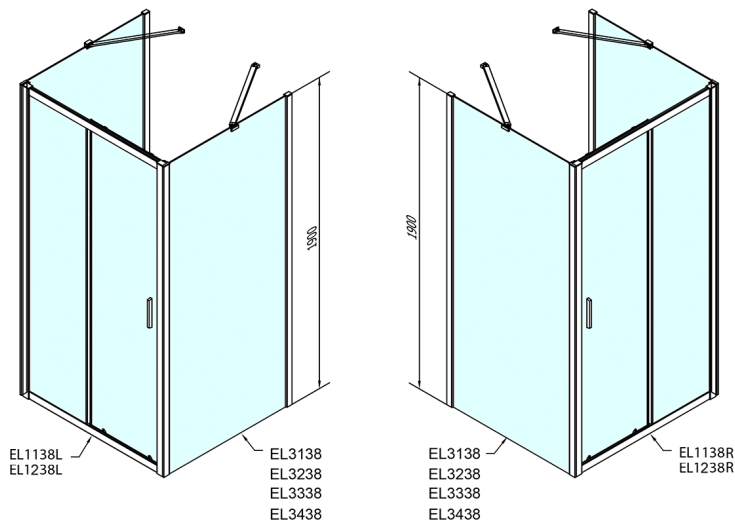

EASY Duschkabine drei Wänden 1200x700mm, L/R Variante, glas Brick

Bestellcode: EL1238EL3138EL3138

Größe

Breite: 1200 mm
 Höhe: 1900 mm
 Tiefe: 700 mm

Eigenschaften

Garantie: 2 Jahre

Technisches Arbeitsblatt

	B
EL3138	680-700
EL3238	780-800
EL3338	880-900
EL3438	980-1000

	A	C	D
EL1138	1090-1130	500	430
EL1238	1190-1230	530	480