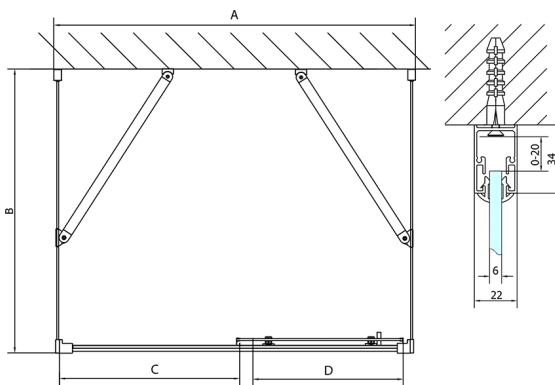

EASY Duschkabine drei Wänden 1200x700mm, L/R Variante, glas Brick

Bestellcode: EL1238EL3138EL3138

Größe

Breite: 1200 mm
 Höhe: 1900 mm
 Tiefe: 700 mm

Eigenschaften

Garantie: 2 Jahre

Technisches Arbeitsblatt

	B
EL3138	680-700
EL3238	780-800
EL3338	880-900
EL3438	980-1000

	A	C	D
EL1138	1090-1130	500	430
EL1238	1190-1230	530	480