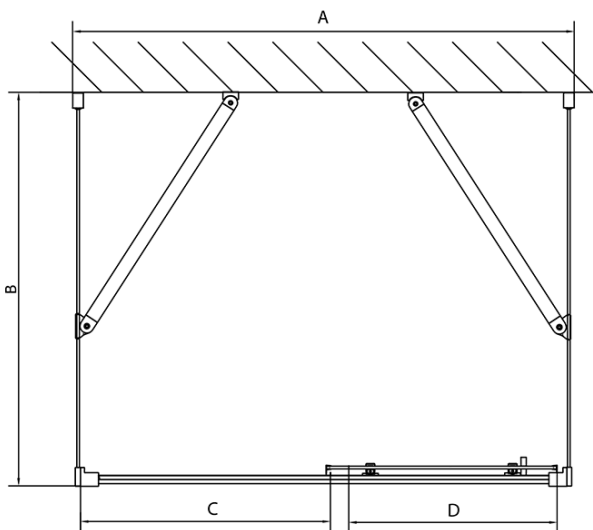

## Größe

**Breite:** 1100 mm  
**Höhe:** 1900 mm  
**Tiefe:** 1000 mm

## Eigenschaften

**Farbenprofil:** Chrom - Poliertem Aluminium  
**Form:** 3-Teilig Duschaabtrennungen  
**Öffnungsarten:** Schiebetür  
**Richtung der Öffnung:** Universelle  
**Eingangsbreite:** 430 mm  
**Glasfarbe:** BRICK - Glas  
**Glasdicke:** 6 mm  
**Eigenschaften:** Rahmendesign  
**Gewicht / Stück:** 97.5 kg  
**Verpackung:** 5 Stück  
**Garantie:** 2 Jahre

**EASY Duschkabine drei Wänden 1100x1000mm, L/R**  
**Variante, glas Brick**

**Technisches Arbeitsblatt**

|        | B        |
|--------|----------|
| EL3138 | 680-700  |
| EL3238 | 780-800  |
| EL3338 | 880-900  |
| EL3438 | 980-1000 |