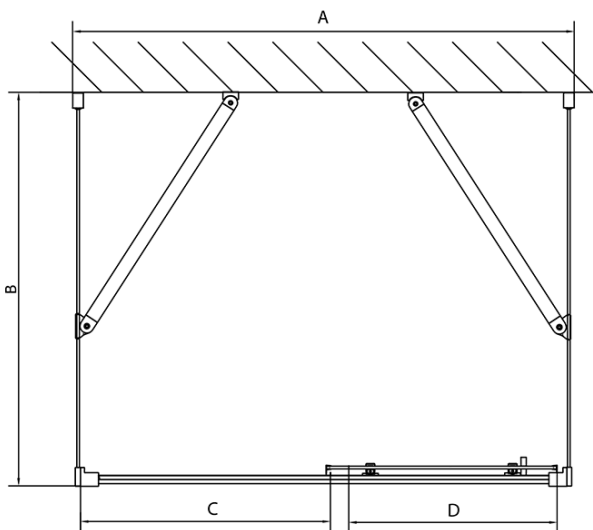

**EASY Duschkabine drei Wänden 1100x1000mm, L/R**  
**Variante, glas Brick**

**Bestellcode:** EL1138EL3438EL3438

**Grundinformation**

**Marke:** Polysan  
**Serie:** EASY

**Größe**

**Breite:** 1100 mm  
**Höhe:** 1900 mm  
**Tiefe:** 1000 mm

**Eigenschaften**

**Farbenprofil:** Chrom - Poliertem Aluminium  
**Form:** 3-Teilig Duschaabtrennungen  
**Öffnungsarten:** Schiebetür  
**Richtung der Öffnung:** Universelle  
**Eingangsbreite:** 430 mm  
**Glasfarbe:** BRICK - Glas  
**Glasdicke:** 6 mm  
**Eigenschaften:** Rahmendesign  
**Gewicht / Stück:** 97.5 kg  
**Verpackung:** 5 Stück  
**Garantie:** 2 Jahre

**EASY Duschkabine drei Wänden 1100x1000mm, L/R**  
**Variante, glas Brick**

**Technisches Arbeitsblatt**

	B
EL3138	680-700
EL3238	780-800
EL3338	880-900
EL3438	980-1000

	A	C	D
EL1138	1090-1130	500	430
EL1238	1190-1230	530	480