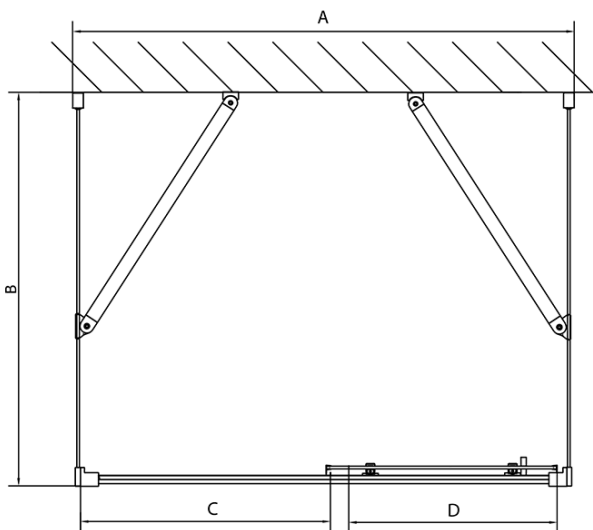

EASY Duschkabine drei Wänden 1100x1000mm, L/R Variante, glas Brick

Bestellcode: EL1138EL3438EL3438

Grundinformation

Marke: Polysan
Serie: EASY

Größe

Breite: 1100 mm
Höhe: 1900 mm
Tiefe: 1000 mm

Eigenschaften

Farbprofil: Chrom - Poliertem Aluminium
Form: 3-Teilig Duschaabtrennungen
Öffnungsarten: Schiebetür
Richtung der Öffnung: Universelle
Eingangsbreite: 430 mm
Glasfarbe: BRICK - Glas
Glasdicke: 6 mm
Eigenschaften: Rahmendesign
Gewicht / Stück: 97.5 kg
Verpackung: 5 Stück
Garantie: 2 Jahre

EASY Duschkabine drei Wänden 1100x1000mm, L/R
Variante, glas Brick

Technisches Arbeitsblatt

	B
EL3138	680-700
EL3238	780-800
EL3338	880-900
EL3438	980-1000

	A	C	D
EL1138	1090-1130	500	430
EL1238	1190-1230	530	480