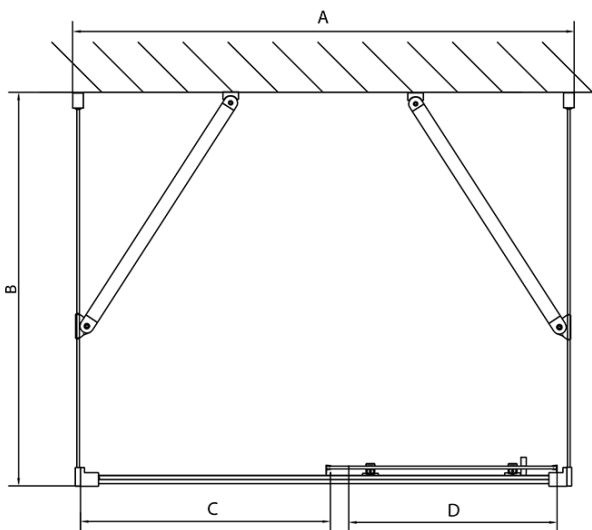

EASY Duschkabine drei Wänden 1100x1000mm, L/R
Variante, glas Brick

Bestellcode: EL1138EL3438EL3438

Grundinformation

Marke: Polysan
Serie: EASY

Größe

Breite: 1100 mm
Höhe: 1900 mm
Tiefe: 1000 mm

Eigenschaften

Farbprofil: Chrom - Poliertem Aluminium
Form: 3-Teilig Duschaabtrennungen
Öffnungsarten: Schiebetür
Richtung der Öffnung: Universelle
Eingangsbreite: 430 mm
Glasfarbe: BRICK - Glas
Glasdicke: 6 mm
Eigenschaften: Rahmendesign
Gewicht / Stück: 97.5 kg
Verpackung: 5 Stück
Garantie: 2 Jahre

EASY Duschkabine drei Wänden 1100x1000mm, L/R
Variante, glas Brick

Technisches Arbeitsblatt

	B
EL3138	680-700
EL3238	780-800
EL3338	880-900
EL3438	980-1000

	A	C	D
EL1138	1090-1130	500	430
EL1238	1190-1230	530	480