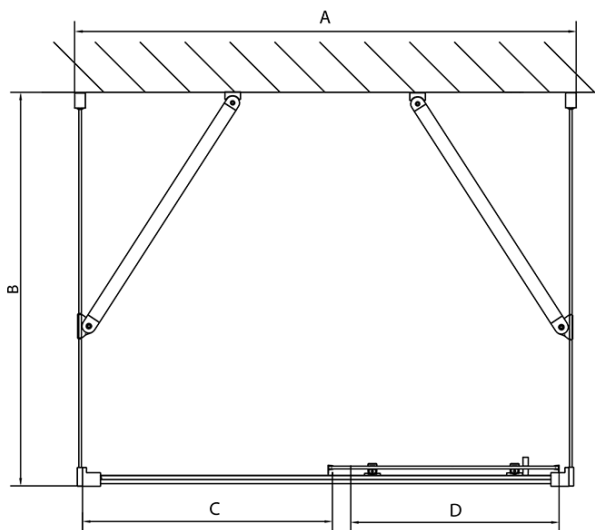

## Größe

**Breite:** 1100 mm  
**Höhe:** 1900 mm  
**Tiefe:** 1000 mm

## Eigenschaften

**Farbprofil:** Chrom - Poliertem Aluminium  
**Form:** 3-Teilig Duschaabtrennungen  
**Öffnungsarten:** Schiebetür  
**Richtung der Öffnung:** Universelle  
**Eingangsbreite:** 430 mm  
**Glasfarbe:** BRICK - Glas  
**Glasdicke:** 6 mm  
**Eigenschaften:** Rahmendesign  
**Gewicht / Stück:** 97.5 kg  
**Verpackung:** 5 Stück  
**Garantie:** 2 Jahre

**EASY Duschkabine drei Wänden 1100x1000mm, L/R**  
**Variante, glas Brick**

**Technisches Arbeitsblatt**

	B
EL3138	680-700
EL3238	780-800
EL3338	880-900
EL3438	980-1000

	A	C	D
EL1138	1090-1130	500	430
EL1238	1190-1230	530	480