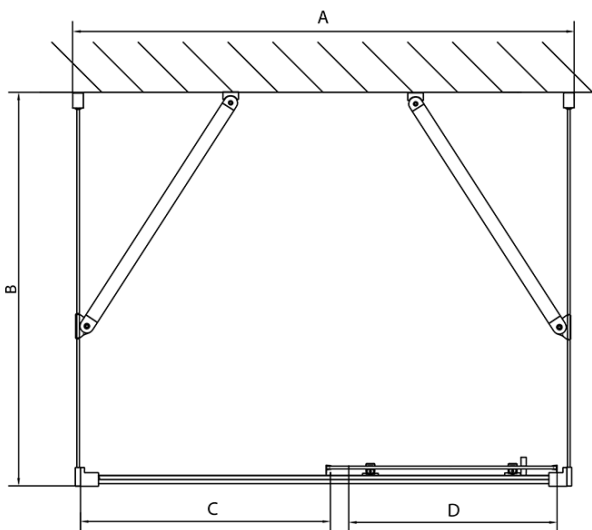

## Größe

**Breite:** 1100 mm  
**Höhe:** 1900 mm  
**Tiefe:** 1000 mm

## Eigenschaften

**Farbprofil:** Chrom - Poliertem Aluminium  
**Form:** 3-Teilig Duschaabtrennungen  
**Öffnungsarten:** Schiebetür  
**Richtung der Öffnung:** Universelle  
**Eingangsbreite:** 430 mm  
**Glasfarbe:** BRICK - Glas  
**Glasdicke:** 6 mm  
**Eigenschaften:** Rahmendesign  
**Gewicht / Stück:** 97.5 kg  
**Verpackung:** 5 Stück  
**Garantie:** 2 Jahre

**EASY Duschkabine drei Wänden 1100x1000mm, L/R**  
**Variante, glas Brick**

**Technisches Arbeitsblatt**

	B
EL3138	680-700
EL3238	780-800
EL3338	880-900
EL3438	980-1000

	A	C	D
EL1138	1090-1130	500	430
EL1238	1190-1230	530	480