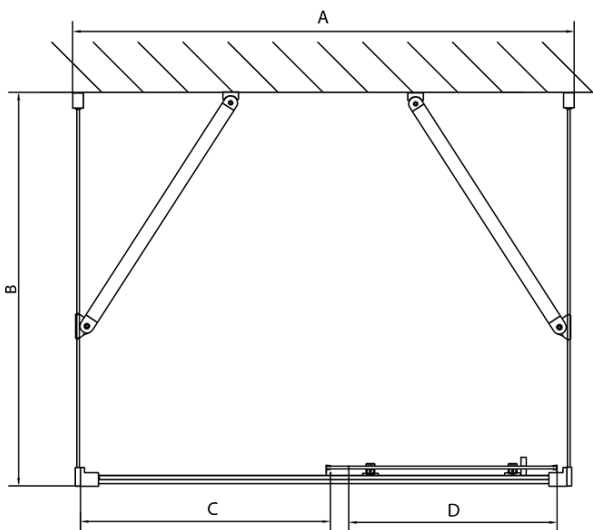

EASY Duschkabine drei Wänden 1100x1000mm, L/R
Variante, glas Brick

Bestellcode: EL1138EL3438EL3438

Grundinformation

Marke: Polysan
Serie: EASY

Größe

Breite: 1100 mm
Höhe: 1900 mm
Tiefe: 1000 mm

Eigenschaften

Farbprofil: Chrom - Poliertem Aluminium
Form: 3-Teilig Duschaabtrennungen
Öffnungsarten: Schiebetür
Richtung der Öffnung: Universelle
Eingangsbreite: 430 mm
Glasfarbe: BRICK - Glas
Glasdicke: 6 mm
Eigenschaften: Rahmendesign
Gewicht / Stück: 97.5 kg
Verpackung: 5 Stück
Garantie: 2 Jahre

EASY Duschkabine drei Wänden 1100x1000mm, L/R
Variante, glas Brick

Technisches Arbeitsblatt

	B
EL3138	680-700
EL3238	780-800
EL3338	880-900
EL3438	980-1000

	A	C	D
EL1138	1090-1130	500	430
EL1238	1190-1230	530	480