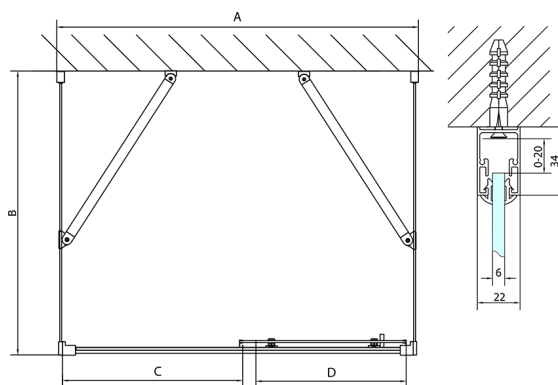

## EASY Duschkabine drei Wänden 1100x1000mm, L/R Variante, glas Brick

**Bestellcode:** EL1138EL3438EL3438

**Größe**

Breite: 1100 mm  
 Höhe: 1900 mm  
 Tiefe: 1000 mm

**Eigenschaften**

Garantie: 2 Jahre

### Technisches Arbeitsblatt

	B
EL3138	680-700
EL3238	780-800
EL3338	880-900
EL3438	980-1000

	A	C	D
EL1138	1090-1130	500	430
EL1238	1190-1230	530	480