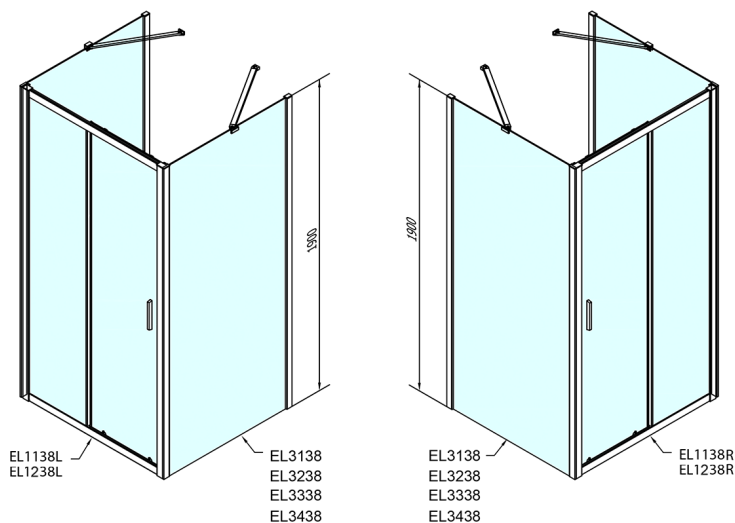

## EASY Duschkabine drei Wänden 1100x1000mm, L/R Variante, glas Brick

**Bestellcode:** EL1138EL3438EL3438

**Größe**

Breite: 1100 mm  
 Höhe: 1900 mm  
 Tiefe: 1000 mm

**Eigenschaften**

Garantie: 2 Jahre

### Technisches Arbeitsblatt

	B
EL3138	680-700
EL3238	780-800
EL3338	880-900
EL3438	980-1000

	A	C	D
EL1138	1090-1130	500	430
EL1238	1190-1230	530	480