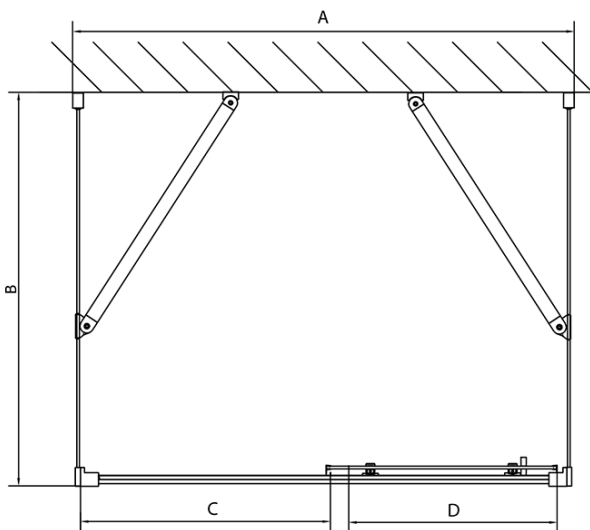

EASY Duschkabine drei Wänden 1100x900mm, L/R Variante, glas Brick

Bestellcode: EL1138EL3338EL3338

Grundinformation

Marke: Polysan
Serie: EASY

Größe

Breite: 1100 mm
Höhe: 1900 mm
Tiefe: 900 mm

Eigenschaften

Farbenprofil: Chrom - Poliertem Aluminium
Form: 3-Teilig Duschaabtrennungen
Öffnungsarten: Schiebetür
Richtung der Öffnung: Universelle
Eingangsbreite: 430 mm
Glasfarbe: BRICK - Glas
Glasdicke: 6 mm
Eigenschaften: Rahmendesign
Gewicht / Stück: 91.5 kg
Verpackung: 5 Stück
Garantie: 2 Jahre

Technisches Arbeitsblatt

	B
EL3138	680-700
EL3238	780-800
EL3338	880-900
EL3438	980-1000

	A	C	D
EL1138	1090-1130	500	430
EL1238	1190-1230	530	480