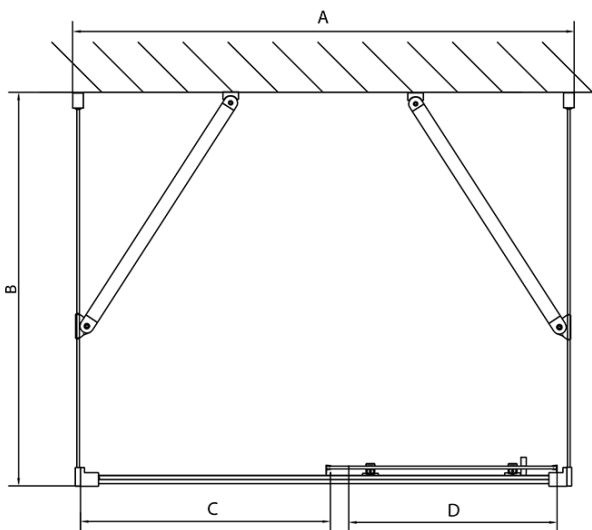

EASY Duschkabine drei Wänden 1100x900mm, L/R Variante, glas Brick

Bestellcode: EL1138EL3338EL3338

Grundinformation

Marke: Polysan
Serie: EASY

Größe

Breite: 1100 mm
Höhe: 1900 mm
Tiefe: 900 mm

Eigenschaften

Farbprofil: Chrom - Poliertem Aluminium
Form: 3-Teilig Duschaabtrennungen
Öffnungsarten: Schiebetür
Richtung der Öffnung: Universelle
Eingangsbreite: 430 mm
Glasfarbe: BRICK - Glas
Glasdicke: 6 mm
Eigenschaften: Rahmendesign
Gewicht / Stück: 91.5 kg
Verpackung: 5 Stück
Garantie: 2 Jahre

Technisches Arbeitsblatt

	B
EL3138	680-700
EL3238	780-800
EL3338	880-900
EL3438	980-1000

	A	C	D
EL1138	1090-1130	500	430
EL1238	1190-1230	530	480