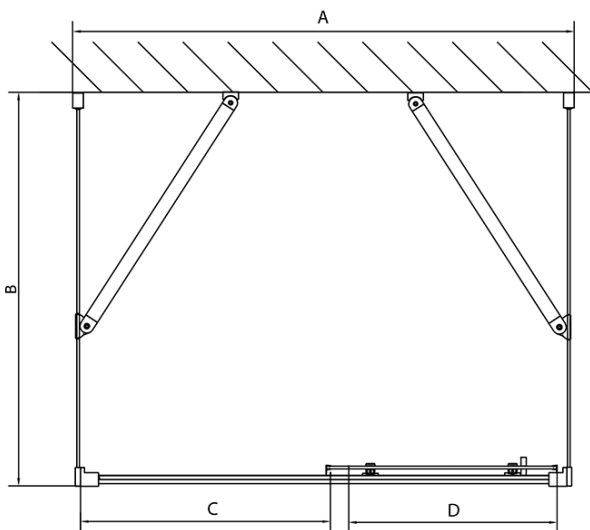

EASY Duschkabine drei Wänden 1100x900mm, L/R Variante, glas Brick

Bestellcode: EL1138EL3338EL3338

Grundinformation

Marke: Polysan
Serie: EASY

Größe

Breite: 1100 mm
Höhe: 1900 mm
Tiefe: 900 mm

Eigenschaften

Farbprofil: Chrom - Poliertem Aluminium
Form: 3-Teilig Duschaabtrennungen
Öffnungsarten: Schiebetür
Richtung der Öffnung: Universelle
Eingangsbreite: 430 mm
Glasfarbe: BRICK - Glas
Glasdicke: 6 mm
Eigenschaften: Rahmendesign
Gewicht / Stück: 91.5 kg
Verpackung: 5 Stück
Garantie: 2 Jahre

Technisches Arbeitsblatt

	B
EL3138	680-700
EL3238	780-800
EL3338	880-900
EL3438	980-1000

	A	C	D
EL1138	1090-1130	500	430
EL1238	1190-1230	530	480