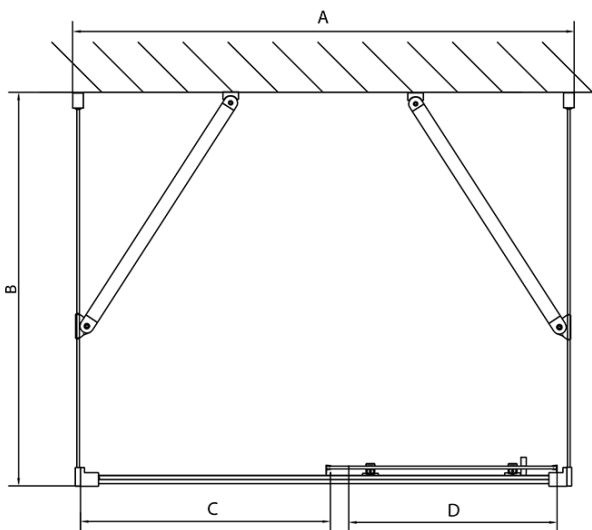

EASY Duschkabine drei Wänden 1100x900mm, L/R Variante, glas Brick

Bestellcode: EL1138EL3338EL3338

Grundinformation

Marke: Polysan
Serie: EASY

Größe

Breite: 1100 mm
Höhe: 1900 mm
Tiefe: 900 mm

Eigenschaften

Farbenprofil: Chrom - Poliertem Aluminium
Form: 3-Teilig Duschaabtrennungen
Öffnungsarten: Schiebetür
Richtung der Öffnung: Universelle
Eingangsbreite: 430 mm
Glasfarbe: BRICK - Glas
Glasdicke: 6 mm
Eigenschaften: Rahmendesign
Gewicht / Stück: 91.5 kg
Verpackung: 5 Stück
Garantie: 2 Jahre

Technisches Arbeitsblatt

	B
EL3138	680-700
EL3238	780-800
EL3338	880-900
EL3438	980-1000

	A	C	D
EL1138	1090-1130	500	430
EL1238	1190-1230	530	480