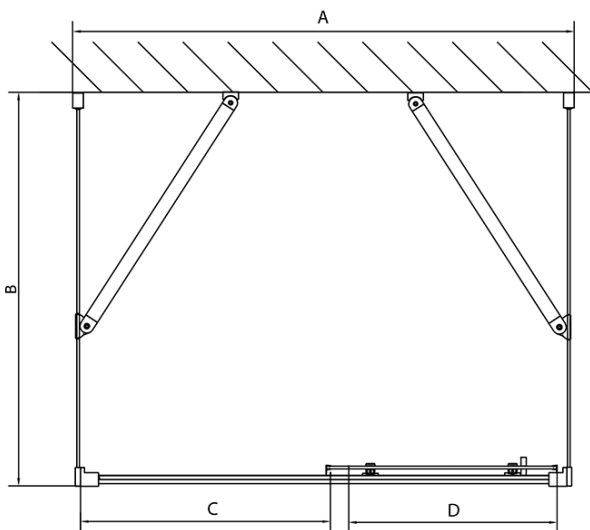

Technisches Arbeitsblatt

	B
EL3138	680-700
EL3238	780-800
EL3338	880-900
EL3438	980-1000

	A	C	D
EL1138	1090-1130	500	430
EL1238	1190-1230	530	480