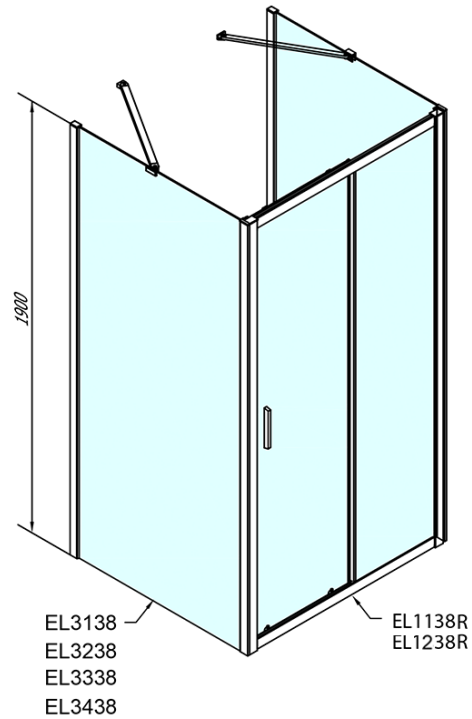

Technisches Arbeitsblatt

	B
EL3138	680-700
EL3238	780-800
EL3338	880-900
EL3438	980-1000

	A	C	D
EL1138	1090-1130	500	430
EL1238	1190-1230	530	480