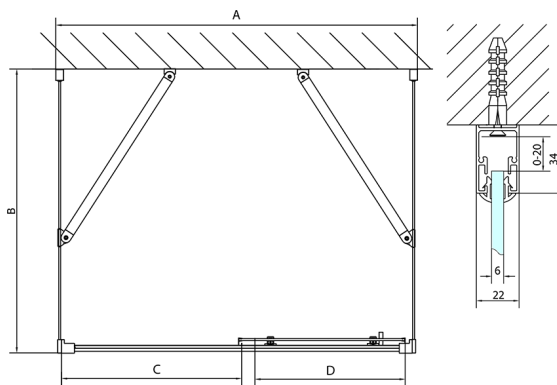

EASY Duschkabine drei Wänden 1100x900mm, L/R Variante, glas Brick

Bestellcode: EL1138EL3338EL3338

Größe

Breite: 1100 mm
 Höhe: 1900 mm
 Tiefe: 900 mm

Eigenschaften

Garantie: 2 Jahre

Technisches Arbeitsblatt

	B
EL3138	680-700
EL3238	780-800
EL3338	880-900
EL3438	980-1000

	A	C	D
EL1138	1090-1130	500	430
EL1238	1190-1230	530	480