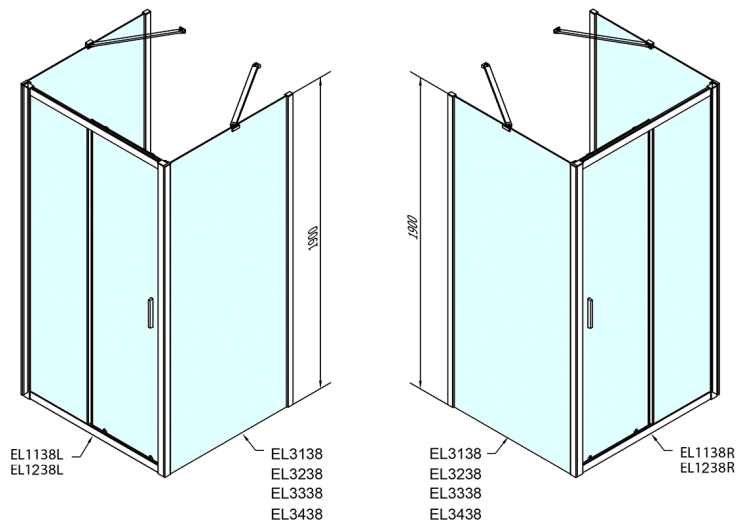

EASY Duschkabine drei Wänden 1100x900mm, L/R Variante, glas Brick

Bestellcode: EL1138EL3338EL3338

Größe

Breite: 1100 mm
 Höhe: 1900 mm
 Tiefe: 900 mm

Eigenschaften

Garantie: 2 Jahre

Technisches Arbeitsblatt

	B
EL3138	680-700
EL3238	780-800
EL3338	880-900
EL3438	980-1000

	A	C	D
EL1138	1090-1130	500	430
EL1238	1190-1230	530	480