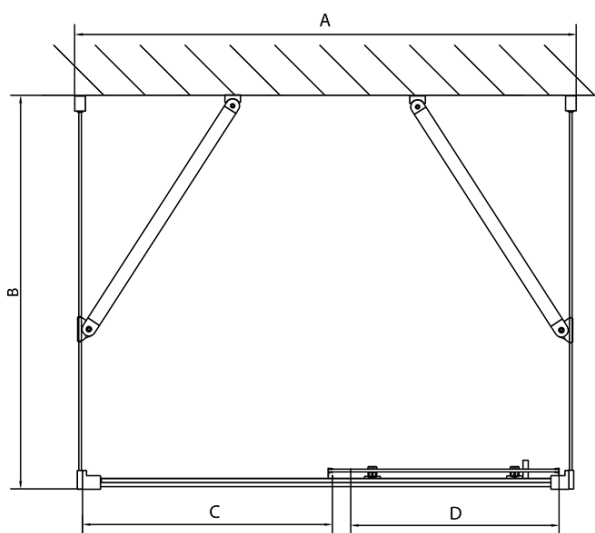

EASY Duschkabine drei Wänden 1100x800mm, L/R Variante, glas Brick

Bestellcode: EL1138EL3238EL3238

Grundinformation

Marke: Polysan
Serie: EASY

Größe

Breite: 1100 mm
Höhe: 1900 mm
Tiefe: 800 mm

Eigenschaften

Farbenprofil: Chrom - Poliertem Aluminium
Form: 3-Teilig Duschtrennungen
Öffnungsarten: Schiebetür
Richtung der Öffnung: Universelle
Eingangsbreite: 430 mm
Glasfarbe: BRICK - Glas
Glasdicke: 6 mm
Eigenschaften: Rahmendesign
Gewicht / Stück: 85.5 kg
Verpackung: 5 Stück
Garantie: 2 Jahre

Technisches Arbeitsblatt

	B
EL3138	680-700
EL3238	780-800
EL3338	880-900
EL3438	980-1000

	A	C	D
EL1138	1090-1130	500	430
EL1238	1190-1230	530	480