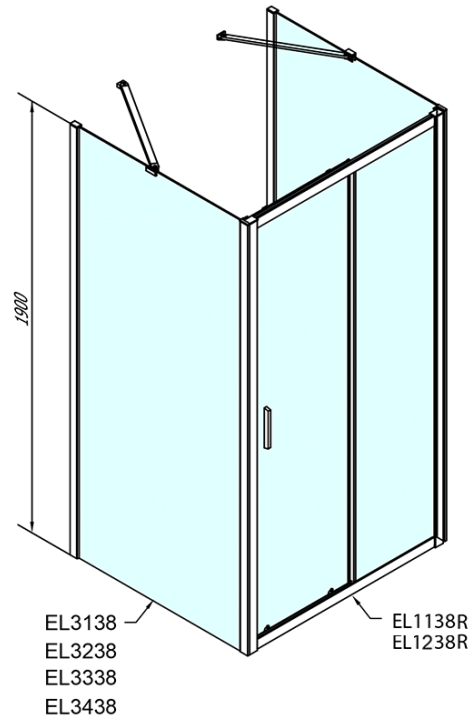

Technisches Arbeitsblatt

	B
EL3138	680-700
EL3238	780-800
EL3338	880-900
EL3438	980-1000

	A	C	D
EL1138	1090-1130	500	430
EL1238	1190-1230	530	480