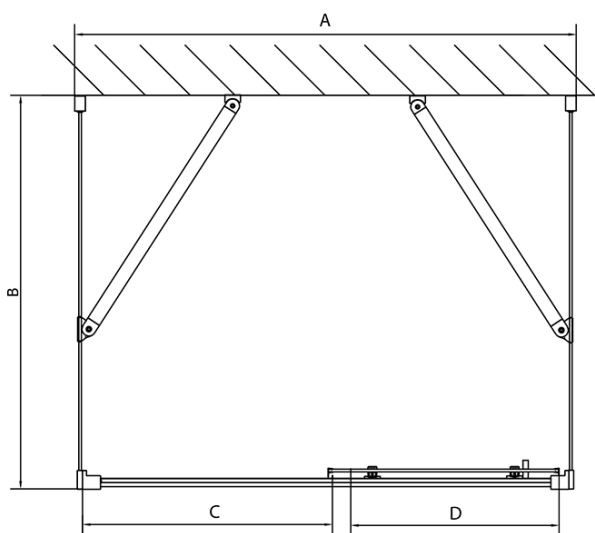

EASY Duschkabine drei Wänden 1100x800mm, L/R Variante, glas Brick

Bestellcode: EL1138EL3238EL3238

Grundinformation

Marke: Polysan
Serie: EASY

Größe

Breite: 1100 mm
Höhe: 1900 mm
Tiefe: 800 mm

Eigenschaften

Farbenprofil: Chrom - Poliertem Aluminium
Form: 3-Teilig Duschaabtrennungen
Öffnungsarten: Schiebetür
Richtung der Öffnung: Universelle
Eingangsbreite: 430 mm
Glasfarbe: BRICK - Glas
Glasdicke: 6 mm
Eigenschaften: Rahmendesign
Gewicht / Stück: 85.5 kg
Verpackung: 5 Stück
Garantie: 2 Jahre

Technisches Arbeitsblatt

	B
EL3138	680-700
EL3238	780-800
EL3338	880-900
EL3438	980-1000

	A	C	D
EL1138	1090-1130	500	430
EL1238	1190-1230	530	480