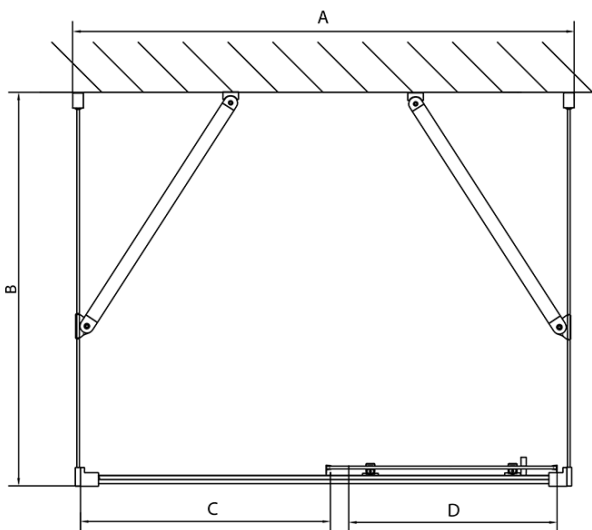

EASY Duschkabine drei Wänden 1100x700mm, L/R Variante, glas Brick

Bestellcode: EL1138EL3138EL3138

Grundinformation

Marke: Polysan
Serie: EASY

Größe

Breite: 1100 mm
Höhe: 1900 mm
Tiefe: 700 mm

Eigenschaften

Farbenprofil: Chrom - Poliertem Aluminium
Form: 3-Teilig Duschaabtrennungen
Öffnungsarten: Schiebetür
Richtung der Öffnung: Universelle
Eingangsbreite: 430 mm
Glasfarbe: BRICK - Glas
Glasdicke: 6 mm
Eigenschaften: Rahmendesign
Gewicht / Stück: 79.5 kg
Verpackung: 5 Stück
Garantie: 2 Jahre

Technisches Arbeitsblatt

	B
EL3138	680-700
EL3238	780-800
EL3338	880-900
EL3438	980-1000

	A	C	D
EL1138	1090-1130	500	430
EL1238	1190-1230	530	480