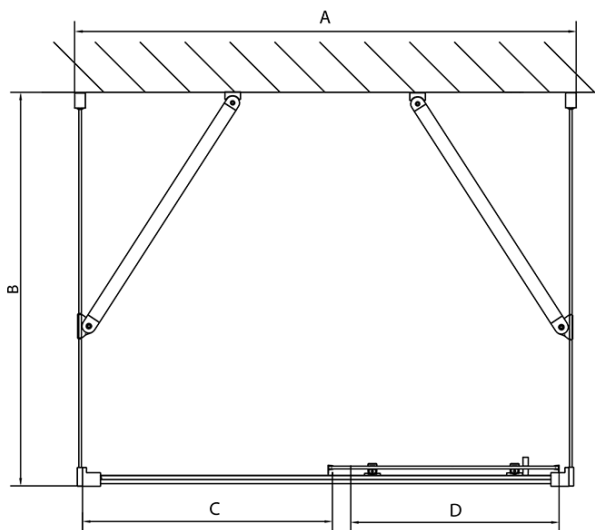

EASY Duschkabine drei Wänden 1100x700mm, L/R Variante, glas Brick

Bestellcode: EL1138EL3138EL3138

Grundinformation

Marke: Polysan
Serie: EASY

Größe

Breite: 1100 mm
Höhe: 1900 mm
Tiefe: 700 mm

Eigenschaften

Farbprofil: Chrom - Poliertem Aluminium
Form: 3-Teilig Duschaabtrennungen
Öffnungsarten: Schiebetür
Richtung der Öffnung: Universelle
Eingangsbreite: 430 mm
Glasfarbe: BRICK - Glas
Glasdicke: 6 mm
Eigenschaften: Rahmendesign
Gewicht / Stück: 79.5 kg
Verpackung: 5 Stück
Garantie: 2 Jahre

EASY Duschkabine drei Wänden 1100x700mm, L/R
Variante, glas Brick

Technisches Arbeitsblatt

	B
EL3138	680-700
EL3238	780-800
EL3338	880-900
EL3438	980-1000

	A	C	D
EL1138	1090-1130	500	430
EL1238	1190-1230	530	480