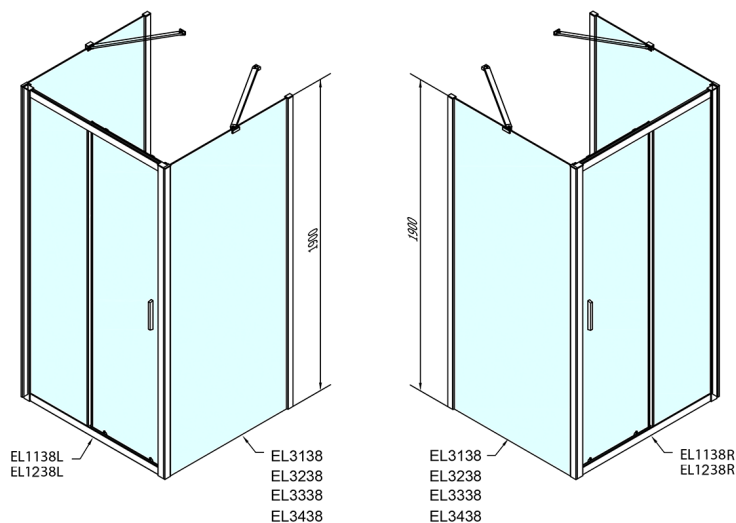

## EASY Duschkabine drei Wänden 1100x700mm, L/R Variante, glas Brick

**Bestellcode:** EL1138EL3138EL3138

**Größe**

Breite: 1100 mm  
 Höhe: 1900 mm  
 Tiefe: 700 mm

**Eigenschaften**

Garantie: 2 Jahre

### Technisches Arbeitsblatt

	B
EL3138	680-700
EL3238	780-800
EL3338	880-900
EL3438	980-1000

	A	C	D
EL1138	1090-1130	500	430
EL1238	1190-1230	530	480