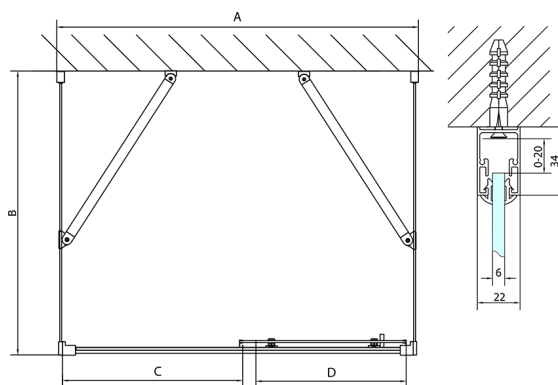

## EASY Duschkabine drei Wänden 1100x700mm, L/R Variante, glas Brick

**Bestellcode:** EL1138EL3138EL3138

**Größe**

Breite: 1100 mm  
 Höhe: 1900 mm  
 Tiefe: 700 mm

**Eigenschaften**

Garantie: 2 Jahre

### Technisches Arbeitsblatt

	B
EL3138	680-700
EL3238	780-800
EL3338	880-900
EL3438	980-1000

	A	C	D
EL1138	1090-1130	500	430
EL1238	1190-1230	530	480