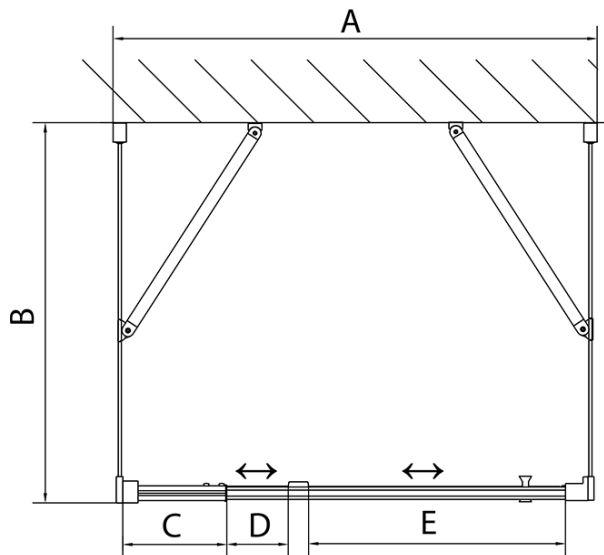

Technisches Arbeitsblatt

	B
EL3115	680-700
EL3215	780-800
EL3315	880-900
EL3415	980-1000

	A	C	D	E
EL1615	775-915	204	120	500
EL1715	895-1035	264	120	560