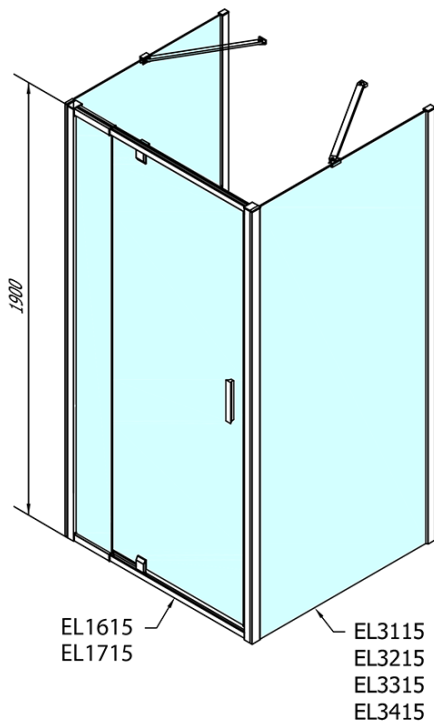

**EASY Duschkabine drei Wänden 900-1000x1000mm,
Drehtür, L/R Variante, Klarglas**

Bestellcode: EL1715EL3415EL3415

Grundinformation

Marke: Polysan
Serie: EASY

Größe

Breite: 900 mm
Höhe: 1900 mm
Tiefe: 1000 mm

Eigenschaften

Farbenprofil: Chrom - Poliertem Aluminium
Form: 3-Teilig Duschaabtrennungen
Öffnungsarten: Öffnungstür einflügelig
Richtung der Öffnung: Universelle
Eingangsbreite: 560 mm
Glasfarbe: Klarglas
Glasdicke: 6 mm
Eigenschaften: Rahmendesign
Gewicht / Stück: 95.0 kg
Verpackung: 5 Stück
Garantie: 2 Jahre

Technisches Arbeitsblatt

	B
EL3115	680-700
EL3215	780-800
EL3315	880-900
EL3415	980-1000

	A	C	D	E
EL1615	775-915	204	120	500
EL1715	895-1035	264	120	560