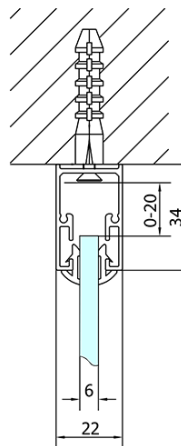

**EASY Duschkabine drei Wänden 900-1000x1000mm,
Drehtür, L/R Variante, Klarglas**

Bestellcode: EL1715EL3415EL3415

Grundinformation

Marke: Polysan
Serie: EASY

Größe

Breite: 900 mm
Höhe: 1900 mm
Tiefe: 1000 mm

Eigenschaften

Farbprofil: Chrom - Poliertem Aluminium
Form: 3-Teilig Duschtrennungen
Öffnungsarten: Öffnungstür einflügelig
Richtung der Öffnung: Universelle
Eingangsbreite: 560 mm
Glasfarbe: Klarglas
Glasdicke: 6 mm
Eigenschaften: Rahmendesign
Gewicht / Stück: 95.0 kg
Verpackung: 5 Stück
Garantie: 2 Jahre

Technisches Arbeitsblatt

	B
EL3115	680-700
EL3215	780-800
EL3315	880-900
EL3415	980-1000

	A	C	D	E
EL1615	775-915	204	120	500
EL1715	895-1035	264	120	560