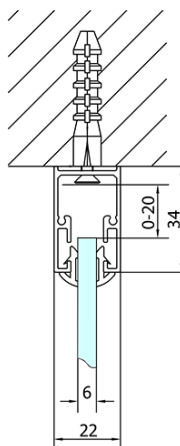

**EASY Duschkabine drei Wänden 900-1000x1000mm,
Drehtür, L/R Variante, Klarglas**

Bestellcode: EL1715EL3415EL3415

Grundinformation

Marke: Polysan
Serie: EASY

Größe

Breite: 900 mm
Höhe: 1900 mm
Tiefe: 1000 mm

Eigenschaften

Farbenprofil: Chrom - Poliertem Aluminium
Form: 3-Teilig Duschaabtrennungen
Öffnungsarten: Öffnungstür einflügelig
Richtung der Öffnung: Universelle
Eingangsbreite: 560 mm
Glasfarbe: Klarglas
Glasdicke: 6 mm
Eigenschaften: Rahmendesign
Gewicht / Stück: 95.0 kg
Verpackung: 5 Stück
Garantie: 2 Jahre

Technisches Arbeitsblatt

	B
EL3115	680-700
EL3215	780-800
EL3315	880-900
EL3415	980-1000

	A	C	D	E
EL1615	775-915	204	120	500
EL1715	895-1035	264	120	560