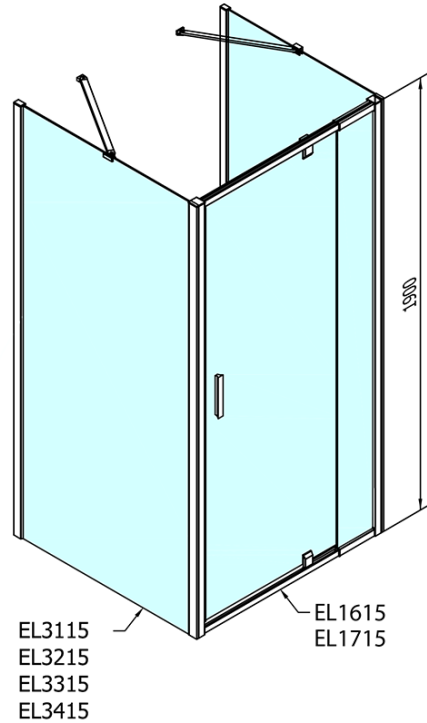

**EASY Duschkabine drei Wänden 900-1000x1000mm,
Drehtür, L/R Variante, Klarglas**

Bestellcode: EL1715EL3415EL3415

Grundinformation

Marke: Polysan
Serie: EASY

Größe

Breite: 900 mm
Höhe: 1900 mm
Tiefe: 1000 mm

Eigenschaften

Farbprofil: Chrom - Poliertem Aluminium
Form: 3-Teilig Duschtrennungen
Öffnungsarten: Öffnungstür einflügelig
Richtung der Öffnung: Universelle
Eingangsbreite: 560 mm
Glasfarbe: Klarglas
Glasdicke: 6 mm
Eigenschaften: Rahmendesign
Gewicht / Stück: 95.0 kg
Verpackung: 5 Stück
Garantie: 2 Jahre

Technisches Arbeitsblatt

	B
EL3115	680-700
EL3215	780-800
EL3315	880-900
EL3415	980-1000

	A	C	D	E
EL1615	775-915	204	120	500
EL1715	895-1035	264	120	560