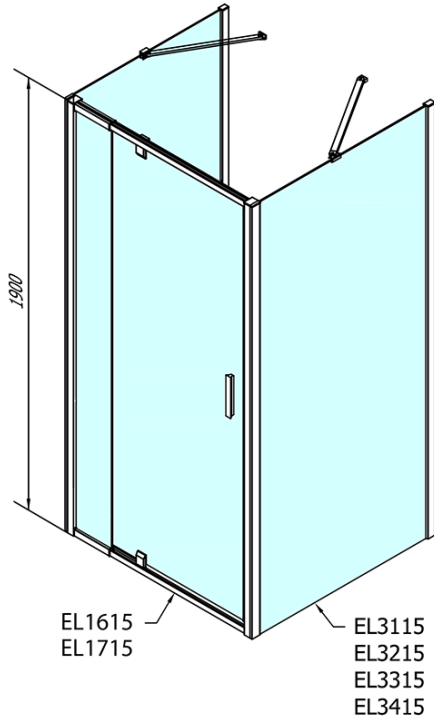

**EASY Duschkabine drei Wänden 900-1000x1000mm,
Drehtür, L/R Variante, Klarglas**

Bestellcode: EL1715EL3415EL3415

Grundinformation

Marke: Polysan
Serie: EASY

Größe

Breite: 900 mm
Höhe: 1900 mm
Tiefe: 1000 mm

Eigenschaften

Farbprofil: Chrom - Poliertem Aluminium
Form: 3-Teilig Duschtrennungen
Öffnungsarten: Öffnungstür einflügelig
Richtung der Öffnung: Universelle
Eingangsbreite: 560 mm
Glasfarbe: Klarglas
Glasdicke: 6 mm
Eigenschaften: Rahmendesign
Gewicht / Stück: 95.0 kg
Verpackung: 5 Stück
Garantie: 2 Jahre

Technisches Arbeitsblatt

	B
EL3115	680-700
EL3215	780-800
EL3315	880-900
EL3415	980-1000

	A	C	D	E
EL1615	775-915	204	120	500
EL1715	895-1035	264	120	560