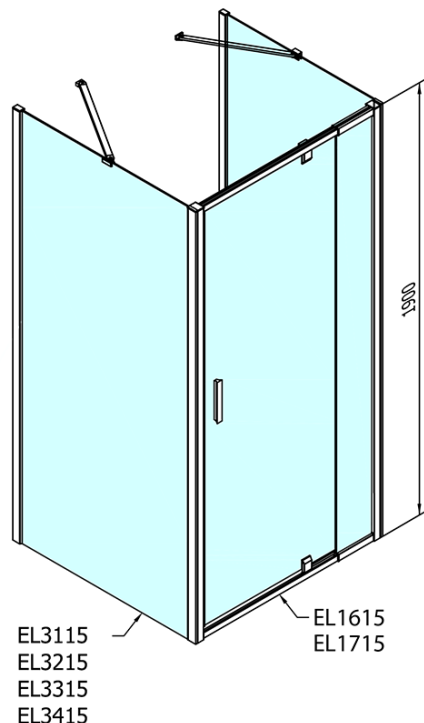

**EASY Duschkabine drei Wänden 900-1000x1000mm,
Drehtür, L/R Variante, Klarglas**

Bestellcode: EL1715EL3415EL3415

Grundinformation

Marke: Polysan
Serie: EASY

Größe

Breite: 900 mm
Höhe: 1900 mm
Tiefe: 1000 mm

Eigenschaften

Farbenprofil: Chrom - Poliertem Aluminium
Form: 3-Teilig Duschaabtrennungen
Öffnungsarten: Öffnungstür einflügelig
Richtung der Öffnung: Universelle
Eingangsbreite: 560 mm
Glasfarbe: Klarglas
Glasdicke: 6 mm
Eigenschaften: Rahmendesign
Gewicht / Stück: 95.0 kg
Verpackung: 5 Stück
Garantie: 2 Jahre

Technisches Arbeitsblatt

	B
EL3115	680-700
EL3215	780-800
EL3315	880-900
EL3415	980-1000

	A	C	D	E
EL1615	775-915	204	120	500
EL1715	895-1035	264	120	560