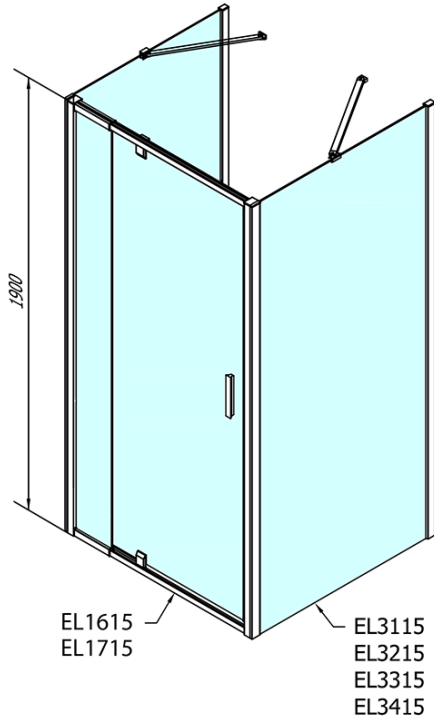

**EASY Duschkabine drei Wänden 900-1000x1000mm,
Drehtür, L/R Variante, Klarglas**

Bestellcode: EL1715EL3415EL3415

Grundinformation

Marke: Polysan
Serie: EASY

Größe

Breite: 900 mm
Höhe: 1900 mm
Tiefe: 1000 mm

Eigenschaften

Farbenprofil: Chrom - Poliertem Aluminium
Form: 3-Teilig Duschtrennungen
Öffnungsarten: Öffnungstür einflügelig
Richtung der Öffnung: Universelle
Eingangsbreite: 560 mm
Glasfarbe: Klarglas
Glasdicke: 6 mm
Eigenschaften: Rahmendesign
Gewicht / Stück: 95.0 kg
Verpackung: 5 Stück
Garantie: 2 Jahre

Technisches Arbeitsblatt

	B
EL3115	680-700
EL3215	780-800
EL3315	880-900
EL3415	980-1000

	A	C	D	E
EL1615	775-915	204	120	500
EL1715	895-1035	264	120	560