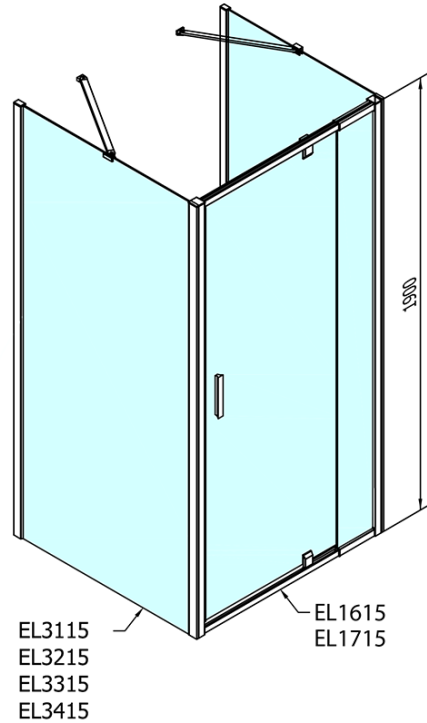

**EASY Duschkabine drei Wänden 900-1000x1000mm,
Drehtür, L/R Variante, Klarglas**

Bestellcode: EL1715EL3415EL3415

Grundinformation

Marke: Polysan
Serie: EASY

Größe

Breite: 900 mm
Höhe: 1900 mm
Tiefe: 1000 mm

Eigenschaften

Farbenprofil: Chrom - Poliertem Aluminium
Form: 3-Teilig Duschtrennungen
Öffnungsarten: Öffnungstür einflügelig
Richtung der Öffnung: Universelle
Eingangsbreite: 560 mm
Glasfarbe: Klarglas
Glasdicke: 6 mm
Eigenschaften: Rahmendesign
Gewicht / Stück: 95.0 kg
Verpackung: 5 Stück
Garantie: 2 Jahre

Technisches Arbeitsblatt

	B
EL3115	680-700
EL3215	780-800
EL3315	880-900
EL3415	980-1000

	A	C	D	E
EL1615	775-915	204	120	500
EL1715	895-1035	264	120	560