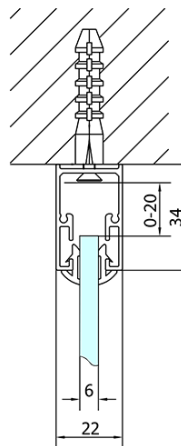

**EASY Duschkabine drei Wänden 900-1000x1000mm,
Drehtür, L/R Variante, Klarglas**

Bestellcode: EL1715EL3415EL3415

Grundinformation

Marke: Polysan
Serie: EASY

Größe

Breite: 900 mm
Höhe: 1900 mm
Tiefe: 1000 mm

Eigenschaften

Farbenprofil: Chrom - Poliertem Aluminium
Form: 3-Teilig Duschtrennungen
Öffnungsarten: Öffnungstür einflügelig
Richtung der Öffnung: Universelle
Eingangsbreite: 560 mm
Glasfarbe: Klarglas
Glasdicke: 6 mm
Eigenschaften: Rahmendesign
Gewicht / Stück: 95.0 kg
Verpackung: 5 Stück
Garantie: 2 Jahre

Technisches Arbeitsblatt

	B
EL3115	680-700
EL3215	780-800
EL3315	880-900
EL3415	980-1000

	A	C	D	E
EL1615	775-915	204	120	500
EL1715	895-1035	264	120	560