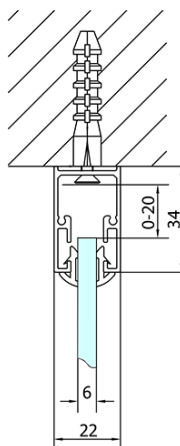

**EASY Duschkabine drei Wänden 900-1000x1000mm,
Drehtür, L/R Variante, Klarglas**

Bestellcode: EL1715EL3415EL3415

Grundinformation

Marke: Polysan
Serie: EASY

Größe

Breite: 900 mm
Höhe: 1900 mm
Tiefe: 1000 mm

Eigenschaften

Farbenprofil: Chrom - Poliertem Aluminium
Form: 3-Teilig Duschtrennungen
Öffnungsarten: Öffnungstür einflügelig
Richtung der Öffnung: Universelle
Eingangsbreite: 560 mm
Glasfarbe: Klarglas
Glasdicke: 6 mm
Eigenschaften: Rahmendesign
Gewicht / Stück: 95.0 kg
Verpackung: 5 Stück
Garantie: 2 Jahre

Technisches Arbeitsblatt

	B
EL3115	680-700
EL3215	780-800
EL3315	880-900
EL3415	980-1000

	A	C	D	E
EL1615	775-915	204	120	500
EL1715	895-1035	264	120	560