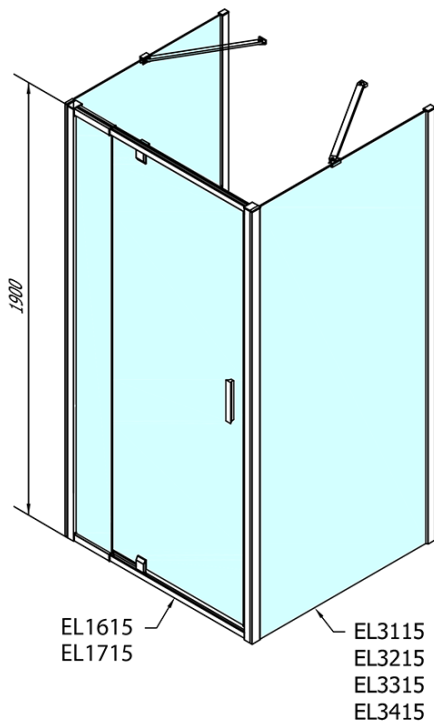

**EASY Duschkabine drei Wänden 900-1000x1000mm,
Drehtür, L/R Variante, Klarglas**

Bestellcode: EL1715EL3415EL3415

Grundinformation

Marke: Polysan
Serie: EASY

Größe

Breite: 900 mm
Höhe: 1900 mm
Tiefe: 1000 mm

Eigenschaften

Farbenprofil: Chrom - Poliertem Aluminium
Form: 3-Teilig Duschtrennungen
Öffnungsarten: Öffnungstür einflügelig
Richtung der Öffnung: Universelle
Eingangsbreite: 560 mm
Glasfarbe: Klarglas
Glasdicke: 6 mm
Eigenschaften: Rahmendesign
Gewicht / Stück: 95.0 kg
Verpackung: 5 Stück
Garantie: 2 Jahre

Technisches Arbeitsblatt

	B
EL3115	680-700
EL3215	780-800
EL3315	880-900
EL3415	980-1000

	A	C	D	E
EL1615	775-915	204	120	500
EL1715	895-1035	264	120	560