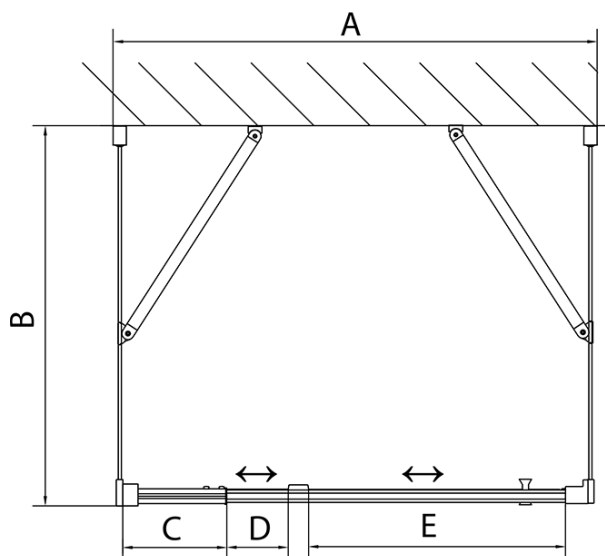

Technisches Arbeitsblatt

	B
EL3115	680-700
EL3215	780-800
EL3315	880-900
EL3415	980-1000

	A	C	D	E
EL1615	775-915	204	120	500
EL1715	895-1035	264	120	560