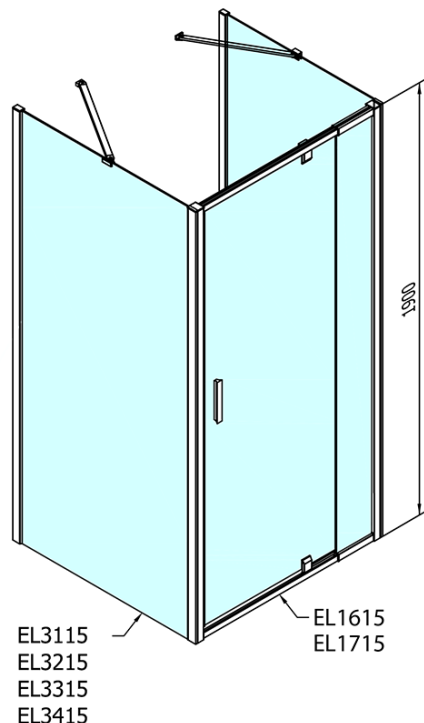

**EASY Duschkabine drei Wänden 900-1000x1000mm,
Drehtür, L/R Variante, Klarglas**

Bestellcode: EL1715EL3415EL3415

Grundinformation

Marke: Polysan
Serie: EASY

Größe

Breite: 900 mm
Höhe: 1900 mm
Tiefe: 1000 mm

Eigenschaften

Farbenprofil: Chrom - Poliertem Aluminium
Form: 3-Teilig Duschtrennungen
Öffnungsarten: Öffnungstür einflügelig
Richtung der Öffnung: Universelle
Eingangsbreite: 560 mm
Glasfarbe: Klarglas
Glasdicke: 6 mm
Eigenschaften: Rahmendesign
Gewicht / Stück: 95.0 kg
Verpackung: 5 Stück
Garantie: 2 Jahre

Technisches Arbeitsblatt

	B
EL3115	680-700
EL3215	780-800
EL3315	880-900
EL3415	980-1000

	A	C	D	E
EL1615	775-915	204	120	500
EL1715	895-1035	264	120	560