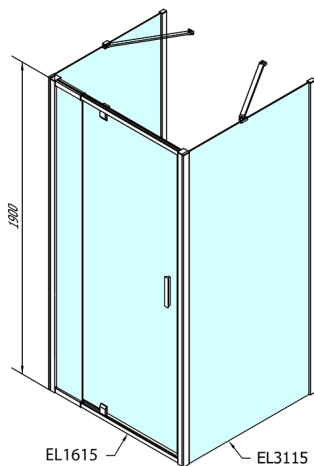

EASY Duschkabine drei Wänden 900-1000x1000mm, Drehtür, L/R Variante, Klarglas

Bestellcode: EL1715EL3415EL3415

Größe

Breite: 900 mm
 Höhe: 1900 mm
 Tiefe: 1000 mm

Eigenschaften

Garantie: 2 Jahre

Technisches Arbeitsblatt

	B
EL3115	680-700
EL3215	780-800
EL3315	880-900
EL3415	980-1000

	A	C	D	E
EL1615	775-915	204	120	500
EL1715	895-1035	264	120	560