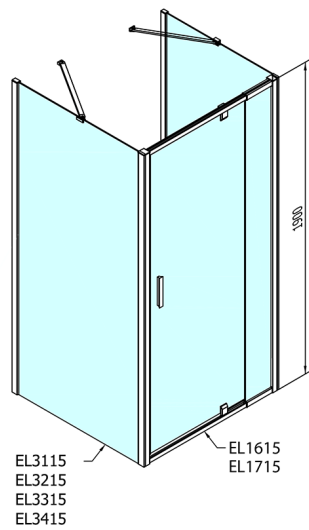

EASY Duschkabine drei Wänden 900-1000x1000mm, Drehtür, L/R Variante, Klarglas

Bestellcode: EL1715EL3415EL3415

Größe

Breite: 900 mm
 Höhe: 1900 mm
 Tiefe: 1000 mm

Eigenschaften

Garantie: 2 Jahre

Technisches Arbeitsblatt

	B
EL3115	680-700
EL3215	780-800
EL3315	880-900
EL3415	980-1000

	A	C	D	E
EL1615	775-915	204	120	500
EL1715	895-1035	264	120	560