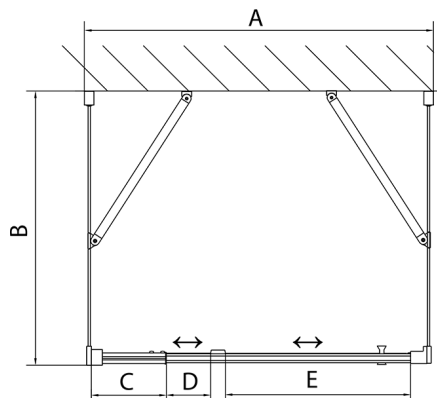

EASY Duschkabine drei Wänden 900-1000x1000mm, Drehtür, L/R Variante, Klarglas

Bestellcode: EL1715EL3415EL3415

Größe

Breite: 900 mm
 Höhe: 1900 mm
 Tiefe: 1000 mm

Eigenschaften

Garantie: 2 Jahre

Technisches Arbeitsblatt

	B
EL3115	680-700
EL3215	780-800
EL3315	880-900
EL3415	980-1000

	A	C	D	E
EL1615	775-915	204	120	500
EL1715	895-1035	264	120	560