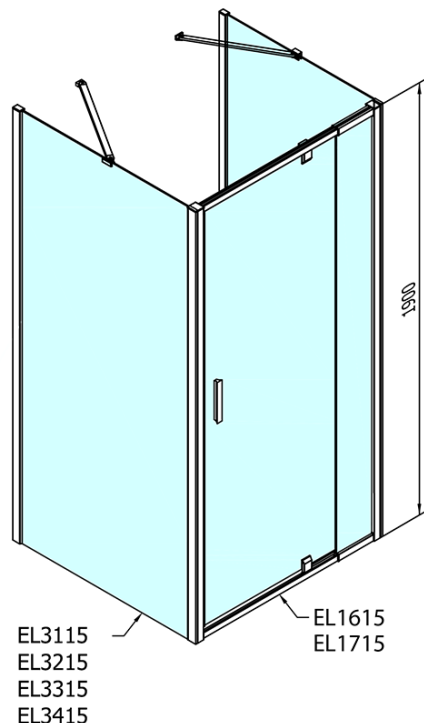

**EASY Duschkabine drei Wänden 900-1000x900mm,
Drehtür, L/R Variante, Klarglas**

Bestellcode: EL1715EL3315EL3315

Grundinformation

Marke: Polysan
Serie: EASY

Größe

Breite: 900 mm
Höhe: 1900 mm
Tiefe: 900 mm

Eigenschaften

Farbenprofil: Chrom - Poliertem Aluminium
Form: 3-Teilig Duschaabtrennungen
Öffnungsarten: Öffnungstür einflügelig
Richtung der Öffnung: Universelle
Eingangsbreite: 560 mm
Glasfarbe: Klarglas
Glasdicke: 6 mm
Eigenschaften: Rahmendesign
Gewicht / Stück: 89.0 kg
Verpackung: 5 Stück
Garantie: 2 Jahre

Technisches Arbeitsblatt

	B
EL3115	680-700
EL3215	780-800
EL3315	880-900
EL3415	980-1000

	A	C	D	E
EL1615	775-915	204	120	500
EL1715	895-1035	264	120	560