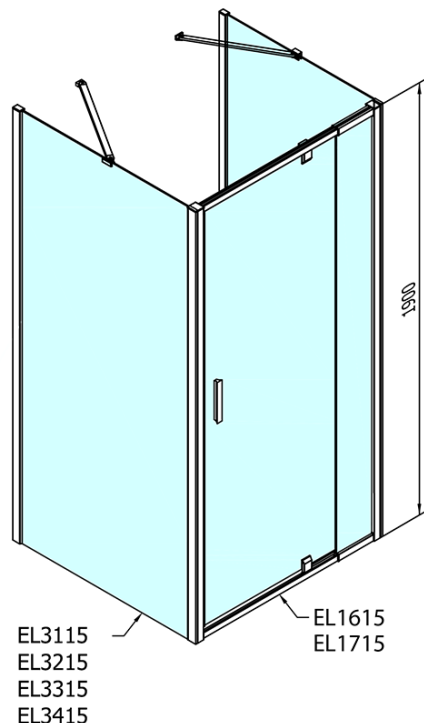

**EASY Duschkabine drei Wänden 900-1000x900mm,  
Drehtür, L/R Variante, Klarglas**

**Bestellcode:** EL1715EL3315EL3315

**Grundinformation**

**Marke:** Polysan  
**Serie:** EASY

**Größe**

**Breite:** 900 mm  
**Höhe:** 1900 mm  
**Tiefe:** 900 mm

**Eigenschaften**

**Farbprofil:** Chrom - Poliertem Aluminium  
**Form:** 3-Teilig Duschaabtrennungen  
**Öffnungsarten:** Öffnungstür einflügelig  
**Richtung der Öffnung:** Universelle  
**Eingangsbreite:** 560 mm  
**Glasfarbe:** Klarglas  
**Glasdicke:** 6 mm  
**Eigenschaften:** Rahmendesign  
**Gewicht / Stück:** 89.0 kg  
**Verpackung:** 5 Stück  
**Garantie:** 2 Jahre

Technisches Arbeitsblatt

	B
EL3115	680-700
EL3215	780-800
EL3315	880-900
EL3415	980-1000

	A	C	D	E
EL1615	775-915	204	120	500
EL1715	895-1035	264	120	560