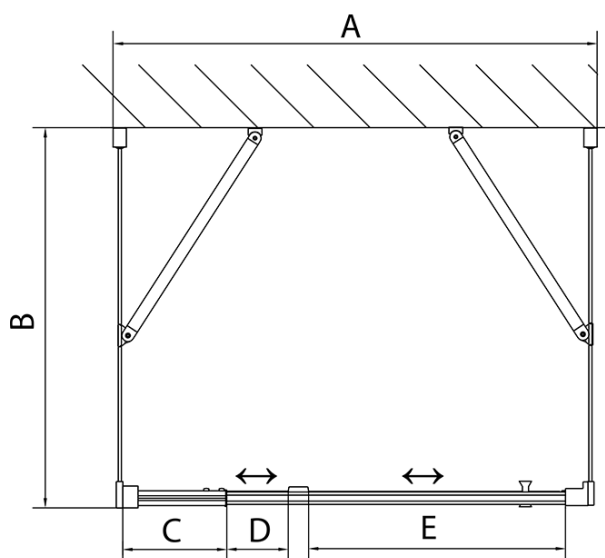

Technisches Arbeitsblatt

	B
EL3115	680-700
EL3215	780-800
EL3315	880-900
EL3415	980-1000

	A	C	D	E
EL1615	775-915	204	120	500
EL1715	895-1035	264	120	560