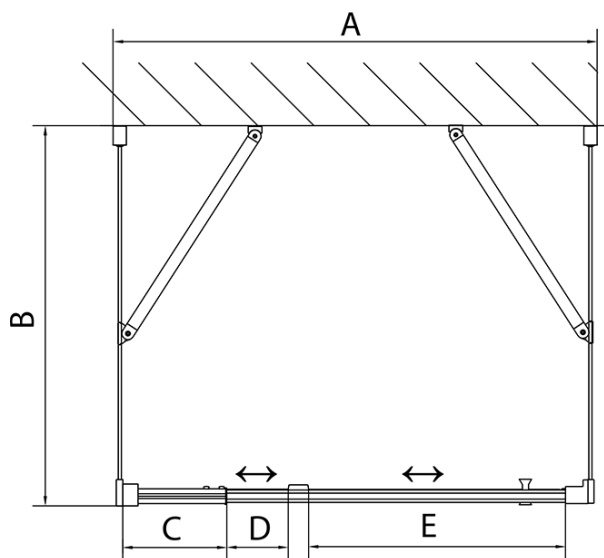

Technisches Arbeitsblatt

	B
EL3115	680-700
EL3215	780-800
EL3315	880-900
EL3415	980-1000

	A	C	D	E
EL1615	775-915	204	120	500
EL1715	895-1035	264	120	560