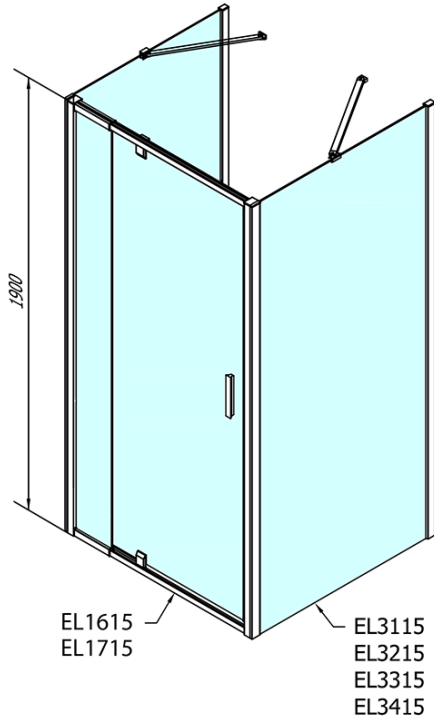

**EASY Duschkabine drei Wänden 900-1000x900mm,  
Drehtür, L/R Variante, Klarglas**

**Bestellcode:** EL1715EL3315EL3315

**Grundinformation**

**Marke:** Polysan  
**Serie:** EASY

**Größe**

**Breite:** 900 mm  
**Höhe:** 1900 mm  
**Tiefe:** 900 mm

**Eigenschaften**

**Farbenprofil:** Chrom - Poliertem Aluminium  
**Form:** 3-Teilig Duschtrennungen  
**Öffnungsarten:** Öffnungstür einflügelig  
**Richtung der Öffnung:** Universelle  
**Eingangsbreite:** 560 mm  
**Glasfarbe:** Klarglas  
**Glasdicke:** 6 mm  
**Eigenschaften:** Rahmendesign  
**Gewicht / Stück:** 89.0 kg  
**Verpackung:** 5 Stück  
**Garantie:** 2 Jahre

Technisches Arbeitsblatt

	B
EL3115	680-700
EL3215	780-800
EL3315	880-900
EL3415	980-1000

	A	C	D	E
EL1615	775-915	204	120	500
EL1715	895-1035	264	120	560