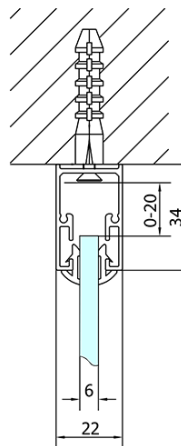

**EASY Duschkabine drei Wänden 900-1000x900mm,  
Drehtür, L/R Variante, Klarglas**

**Bestellcode:** EL1715EL3315EL3315

**Grundinformation**

**Marke:** Polysan  
**Serie:** EASY

**Größe**

**Breite:** 900 mm  
**Höhe:** 1900 mm  
**Tiefe:** 900 mm

**Eigenschaften**

**Farbenprofil:** Chrom - Poliertem Aluminium  
**Form:** 3-Teilig Duschtrennungen  
**Öffnungsarten:** Öffnungstür einflügelig  
**Richtung der Öffnung:** Universelle  
**Eingangsbreite:** 560 mm  
**Glasfarbe:** Klarglas  
**Glasdicke:** 6 mm  
**Eigenschaften:** Rahmendesign  
**Gewicht / Stück:** 89.0 kg  
**Verpackung:** 5 Stück  
**Garantie:** 2 Jahre

Technisches Arbeitsblatt

	B
EL3115	680-700
EL3215	780-800
EL3315	880-900
EL3415	980-1000

	A	C	D	E
EL1615	775-915	204	120	500
EL1715	895-1035	264	120	560