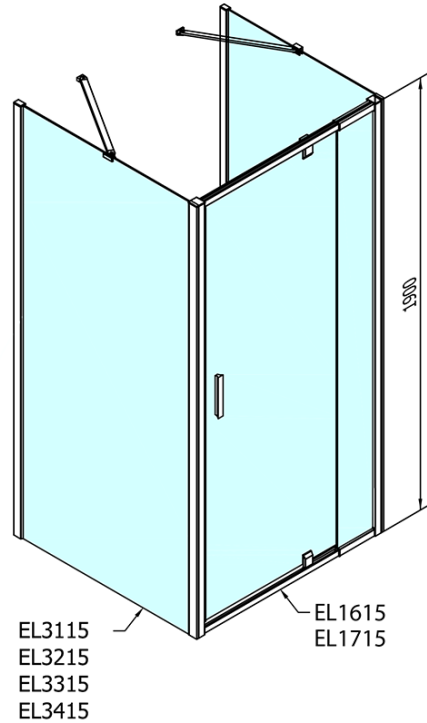

**EASY Duschkabine drei Wänden 900-1000x900mm,  
Drehtür, L/R Variante, Klarglas**

**Bestellcode:** EL1715EL3315EL3315

**Grundinformation**

**Marke:** Polysan  
**Serie:** EASY

**Größe**

**Breite:** 900 mm  
**Höhe:** 1900 mm  
**Tiefe:** 900 mm

**Eigenschaften**

**Farbenprofil:** Chrom - Poliertem Aluminium  
**Form:** 3-Teilig Duschtrennungen  
**Öffnungsarten:** Öffnungstür einflügelig  
**Richtung der Öffnung:** Universelle  
**Eingangsbreite:** 560 mm  
**Glasfarbe:** Klarglas  
**Glasdicke:** 6 mm  
**Eigenschaften:** Rahmendesign  
**Gewicht / Stück:** 89.0 kg  
**Verpackung:** 5 Stück  
**Garantie:** 2 Jahre

Technisches Arbeitsblatt

	B
EL3115	680-700
EL3215	780-800
EL3315	880-900
EL3415	980-1000

	A	C	D	E
EL1615	775-915	204	120	500
EL1715	895-1035	264	120	560