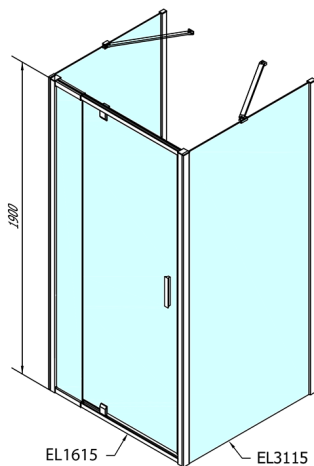

EASY Duschkabine drei Wänden 900-1000x800mm, Drehtür, L/R Variante, Klarglas

Bestellcode: EL1715EL3215EL3215

Größe

Breite: 900 mm
 Höhe: 1900 mm
 Tiefe: 800 mm

Eigenschaften

Garantie: 2 Jahre

Technisches Arbeitsblatt

	B
EL3115	680-700
EL3215	780-800
EL3315	880-900
EL3415	980-1000

	A	C	D	E
EL1615	775-915	204	120	500
EL1715	895-1035	264	120	560