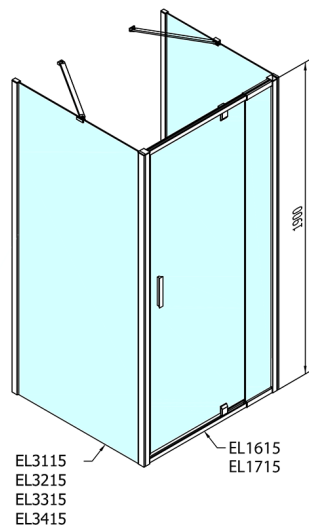

EASY Duschkabine drei Wänden 900-1000x800mm, Drehtür, L/R Variante, Klarglas

Bestellcode: EL1715EL3215EL3215

Größe

Breite: 900 mm
 Höhe: 1900 mm
 Tiefe: 800 mm

Eigenschaften

Garantie: 2 Jahre

Technisches Arbeitsblatt

	B
EL3115	680-700
EL3215	780-800
EL3315	880-900
EL3415	980-1000

	A	C	D	E
EL1615	775-915	204	120	500
EL1715	895-1035	264	120	560