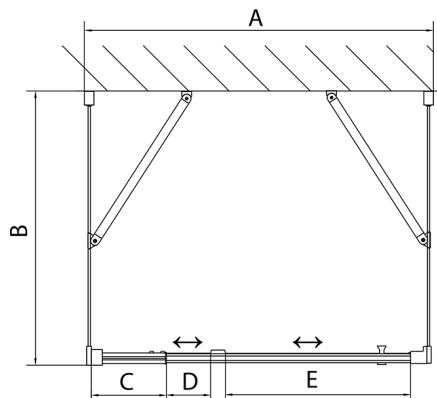

EASY Duschkabine drei Wänden 900-1000x800mm, Drehtür, L/R Variante, Klarglas

Bestellcode: EL1715EL3215EL3215

Größe

Breite: 900 mm
 Höhe: 1900 mm
 Tiefe: 800 mm

Eigenschaften

Garantie: 2 Jahre

Technisches Arbeitsblatt

	B
EL3115	680-700
EL3215	780-800
EL3315	880-900
EL3415	980-1000

	A	C	D	E
EL1615	775-915	204	120	500
EL1715	895-1035	264	120	560