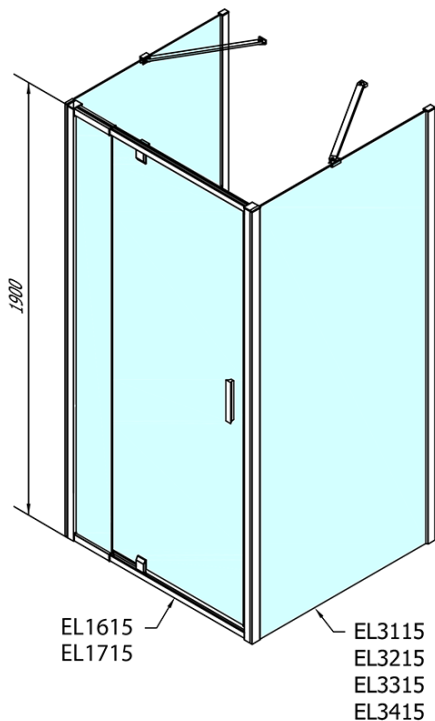

**EASY Duschkabine drei Wänden 900-1000x700mm,  
Drehtür, L/R Variante, Klarglas**

**Bestellcode:** EL1715EL3115EL3115

**Grundinformation**

**Marke:** Polysan  
**Serie:** EASY

**Größe**

**Breite:** 900 mm  
**Höhe:** 1900 mm  
**Tiefe:** 700 mm

**Eigenschaften**

**Farbprofil:** Chrom - Poliertem Aluminium  
**Form:** 3-Teilig Duschtrennungen  
**Öffnungsarten:** Öffnungstür einflügelig  
**Richtung der Öffnung:** Universelle  
**Eingangsbreite:** 560 mm  
**Glasfarbe:** Klarglas  
**Glasdicke:** 6 mm  
**Eigenschaften:** Rahmendesign  
**Gewicht / Stück:** 77.0 kg  
**Verpackung:** 5 Stück  
**Garantie:** 2 Jahre

Technisches Arbeitsblatt

	B
EL3115	680-700
EL3215	780-800
EL3315	880-900
EL3415	980-1000

	A	C	D	E
EL1615	775-915	204	120	500
EL1715	895-1035	264	120	560