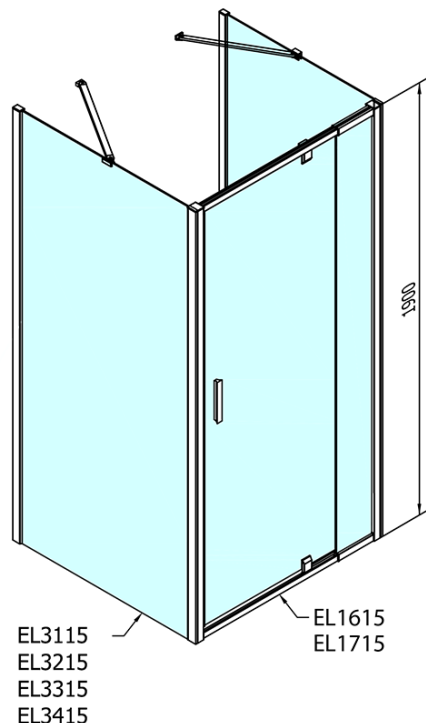

**EASY Duschkabine drei Wänden 900-1000x700mm,  
Drehtür, L/R Variante, Klarglas**

**Bestellcode:** EL1715EL3115EL3115

**Grundinformation**

**Marke:** Polysan  
**Serie:** EASY

**Größe**

**Breite:** 900 mm  
**Höhe:** 1900 mm  
**Tiefe:** 700 mm

**Eigenschaften**

**Farbprofil:** Chrom - Poliertem Aluminium  
**Form:** 3-Teilig Duschtrennungen  
**Öffnungsarten:** Öffnungstür einflügelig  
**Richtung der Öffnung:** Universelle  
**Eingangsbreite:** 560 mm  
**Glasfarbe:** Klarglas  
**Glasdicke:** 6 mm  
**Eigenschaften:** Rahmendesign  
**Gewicht / Stück:** 77.0 kg  
**Verpackung:** 5 Stück  
**Garantie:** 2 Jahre

Technisches Arbeitsblatt

	B
EL3115	680-700
EL3215	780-800
EL3315	880-900
EL3415	980-1000

	A	C	D	E
EL1615	775-915	204	120	500
EL1715	895-1035	264	120	560