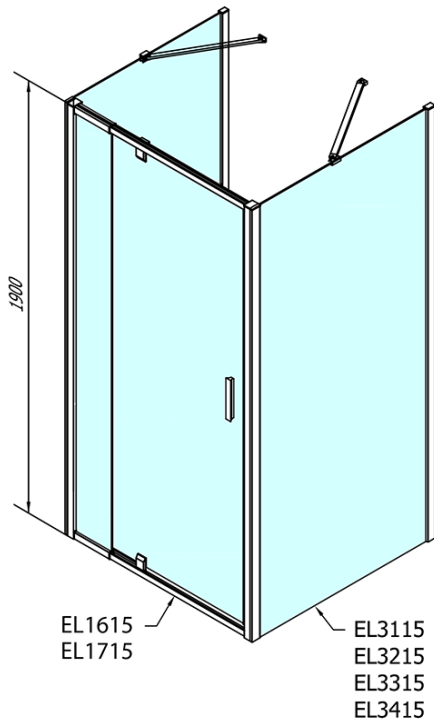

**EASY Duschkabine drei Wänden 900-1000x700mm,  
Drehtür, L/R Variante, Klarglas**

**Bestellcode:** EL1715EL3115EL3115

**Grundinformation**

**Marke:** Polysan  
**Serie:** EASY

**Größe**

**Breite:** 900 mm  
**Höhe:** 1900 mm  
**Tiefe:** 700 mm

**Eigenschaften**

**Farbprofil:** Chrom - Poliertem Aluminium  
**Form:** 3-Teilig Duschtrennungen  
**Öffnungsarten:** Öffnungstür einflügelig  
**Richtung der Öffnung:** Universelle  
**Eingangsbreite:** 560 mm  
**Glasfarbe:** Klarglas  
**Glasdicke:** 6 mm  
**Eigenschaften:** Rahmendesign  
**Gewicht / Stück:** 77.0 kg  
**Verpackung:** 5 Stück  
**Garantie:** 2 Jahre

Technisches Arbeitsblatt

	B
EL3115	680-700
EL3215	780-800
EL3315	880-900
EL3415	980-1000

	A	C	D	E
EL1615	775-915	204	120	500
EL1715	895-1035	264	120	560