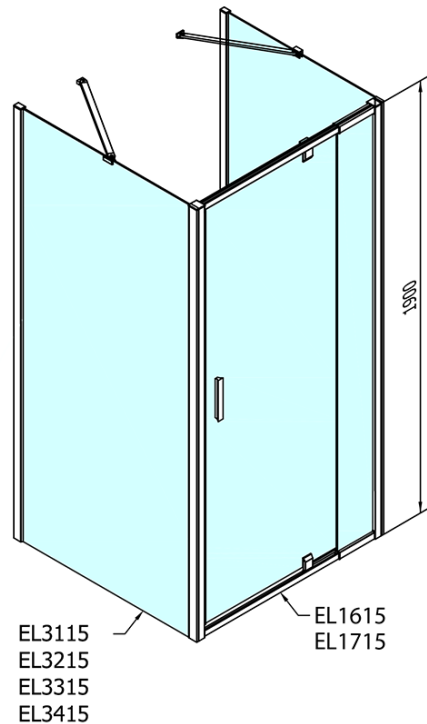

**EASY Duschkabine drei Wänden 900-1000x700mm,  
Drehtür, L/R Variante, Klarglas**

**Bestellcode:** EL1715EL3115EL3115

**Grundinformation**

**Marke:** Polysan  
**Serie:** EASY

**Größe**

**Breite:** 900 mm  
**Höhe:** 1900 mm  
**Tiefe:** 700 mm

**Eigenschaften**

**Farbprofil:** Chrom - Poliertem Aluminium  
**Form:** 3-Teilig Duschtrennungen  
**Öffnungsarten:** Öffnungstür einflügelig  
**Richtung der Öffnung:** Universelle  
**Eingangsbreite:** 560 mm  
**Glasfarbe:** Klarglas  
**Glasdicke:** 6 mm  
**Eigenschaften:** Rahmendesign  
**Gewicht / Stück:** 77.0 kg  
**Verpackung:** 5 Stück  
**Garantie:** 2 Jahre

Technisches Arbeitsblatt

	B
EL3115	680-700
EL3215	780-800
EL3315	880-900
EL3415	980-1000

	A	C	D	E
EL1615	775-915	204	120	500
EL1715	895-1035	264	120	560