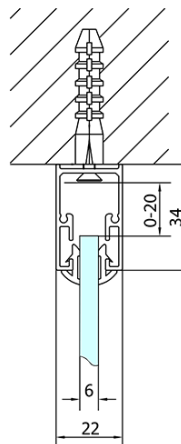

**EASY Duschkabine drei Wänden 900-1000x700mm,  
Drehtür, L/R Variante, Klarglas**

**Bestellcode:** EL1715EL3115EL3115

**Grundinformation**

**Marke:** Polysan  
**Serie:** EASY

**Größe**

**Breite:** 900 mm  
**Höhe:** 1900 mm  
**Tiefe:** 700 mm

**Eigenschaften**

**Farbprofil:** Chrom - Poliertem Aluminium  
**Form:** 3-Teilig Duschtrennungen  
**Öffnungsarten:** Öffnungstür einflügelig  
**Richtung der Öffnung:** Universelle  
**Eingangsbreite:** 560 mm  
**Glasfarbe:** Klarglas  
**Glasdicke:** 6 mm  
**Eigenschaften:** Rahmendesign  
**Gewicht / Stück:** 77.0 kg  
**Verpackung:** 5 Stück  
**Garantie:** 2 Jahre

Technisches Arbeitsblatt

	B
EL3115	680-700
EL3215	780-800
EL3315	880-900
EL3415	980-1000

	A	C	D	E
EL1615	775-915	204	120	500
EL1715	895-1035	264	120	560