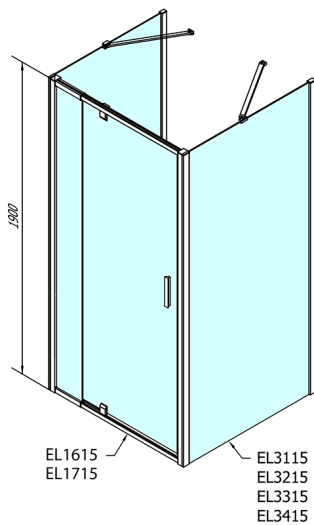

EASY Duschkabine drei Wänden 900-1000x700mm, Drehtür, L/R Variante, Klarglas

Bestellcode: EL1715EL3115EL3115

Größe

Breite: 900 mm
 Höhe: 1900 mm
 Tiefe: 700 mm

Eigenschaften

Garantie: 2 Jahre

Technisches Arbeitsblatt

	B
EL3115	680-700
EL3215	780-800
EL3315	880-900
EL3415	980-1000

	A	C	D	E
EL1615	775-915	204	120	500
EL1715	895-1035	264	120	560