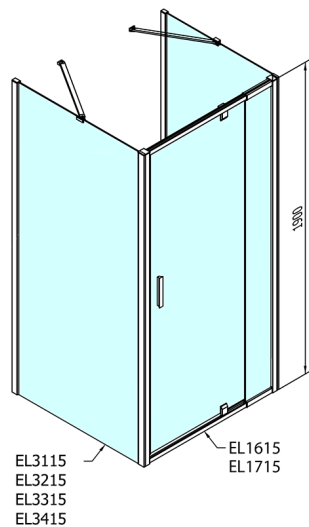

EASY Duschkabine drei Wänden 900-1000x700mm, Drehtür, L/R Variante, Klarglas

Bestellcode: EL1715EL3115EL3115

Größe

Breite: 900 mm
 Höhe: 1900 mm
 Tiefe: 700 mm

Eigenschaften

Garantie: 2 Jahre

Technisches Arbeitsblatt

	B
EL3115	680-700
EL3215	780-800
EL3315	880-900
EL3415	980-1000

	A	C	D	E
EL1615	775-915	204	120	500
EL1715	895-1035	264	120	560