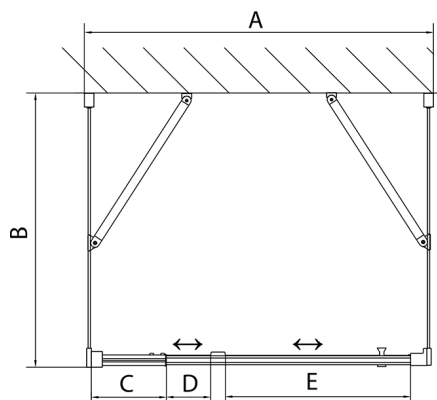

EASY Duschkabine drei Wänden 900-1000x700mm, Drehtür, L/R Variante, Klarglas

Bestellcode: EL1715EL3115EL3115

Größe

Breite: 900 mm
 Höhe: 1900 mm
 Tiefe: 700 mm

Eigenschaften

Garantie: 2 Jahre

Technisches Arbeitsblatt

	B
EL3115	680-700
EL3215	780-800
EL3315	880-900
EL3415	980-1000

	A	C	D	E
EL1615	775-915	204	120	500
EL1715	895-1035	264	120	560