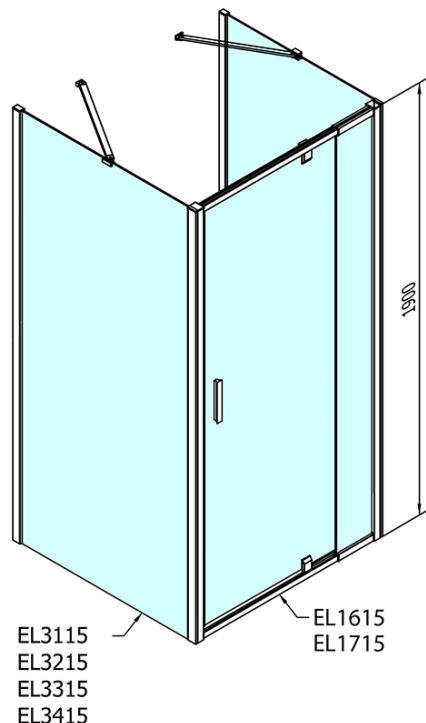

**EASY Duschkabine drei Wänden 800-900x1000mm,
Drehtür, L/R Variante, Klarglas**

Bestellcode: EL1615EL3415EL3415

Grundinformation

Marke: Polysan
Serie: EASY

Größe

Breite: 800 mm
Höhe: 1900 mm
Tiefe: 1000 mm

Eigenschaften

Farbprofil: Chrom - Poliertem Aluminium
Form: 3-Teilig Duschtrennungen
Öffnungsarten: Öffnungstür einflügelig
Richtung der Öffnung: Universelle
Eingangsbreite: 500 mm
Glasfarbe: Klarglas
Glasdicke: 6 mm
Eigenschaften: Rahmendesign
Gewicht / Stück: 92.0 kg
Verpackung: 5 Stück
Garantie: 2 Jahre

Technisches Arbeitsblatt

	B
EL3115	680-700
EL3215	780-800
EL3315	880-900
EL3415	980-1000

	A	C	D	E
EL1615	775-915	204	120	500
EL1715	895-1035	264	120	560