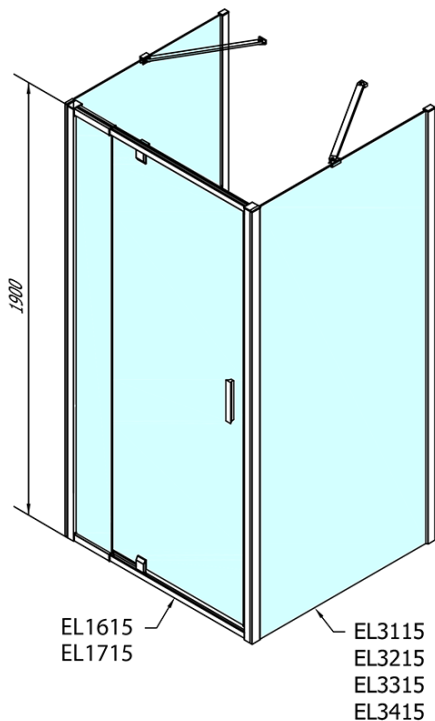

**EASY Duschkabine drei Wänden 800-900x1000mm,
Drehtür, L/R Variante, Klarglas**

Bestellcode: EL1615EL3415EL3415

Grundinformation

Marke: Polysan
Serie: EASY

Größe

Breite: 800 mm
Höhe: 1900 mm
Tiefe: 1000 mm

Eigenschaften

Farbprofil: Chrom - Poliertem Aluminium
Form: 3-Teilig Duschtrennungen
Öffnungsarten: Öffnungstür einflügelig
Richtung der Öffnung: Universelle
Eingangsbreite: 500 mm
Glasfarbe: Klarglas
Glasdicke: 6 mm
Eigenschaften: Rahmendesign
Gewicht / Stück: 92.0 kg
Verpackung: 5 Stück
Garantie: 2 Jahre

Technisches Arbeitsblatt

	B
EL3115	680-700
EL3215	780-800
EL3315	880-900
EL3415	980-1000

	A	C	D	E
EL1615	775-915	204	120	500
EL1715	895-1035	264	120	560