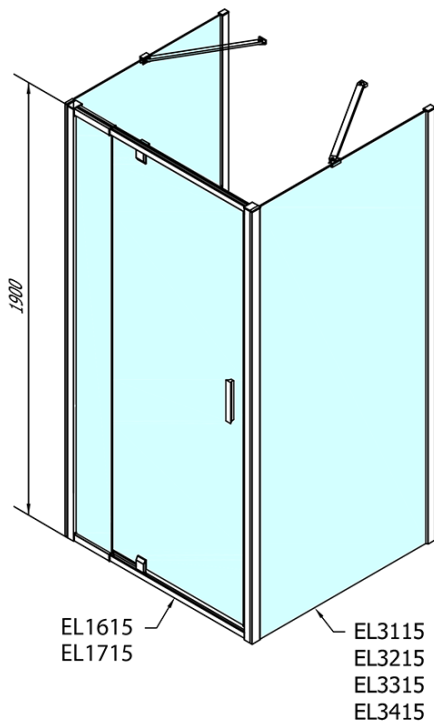

**EASY Duschkabine drei Wänden 800-900x1000mm,
Drehtür, L/R Variante, Klarglas**

Bestellcode: EL1615EL3415EL3415

Grundinformation

Marke: Polysan
Serie: EASY

Größe

Breite: 800 mm
Höhe: 1900 mm
Tiefe: 1000 mm

Eigenschaften

Farbprofil: Chrom - Poliertem Aluminium
Form: 3-Teilig Duschtrennungen
Öffnungsarten: Öffnungstür einflügelig
Richtung der Öffnung: Universelle
Eingangsbreite: 500 mm
Glasfarbe: Klarglas
Glasdicke: 6 mm
Eigenschaften: Rahmendesign
Gewicht / Stück: 92.0 kg
Verpackung: 5 Stück
Garantie: 2 Jahre

Technisches Arbeitsblatt

	B
EL3115	680-700
EL3215	780-800
EL3315	880-900
EL3415	980-1000

	A	C	D	E
EL1615	775-915	204	120	500
EL1715	895-1035	264	120	560