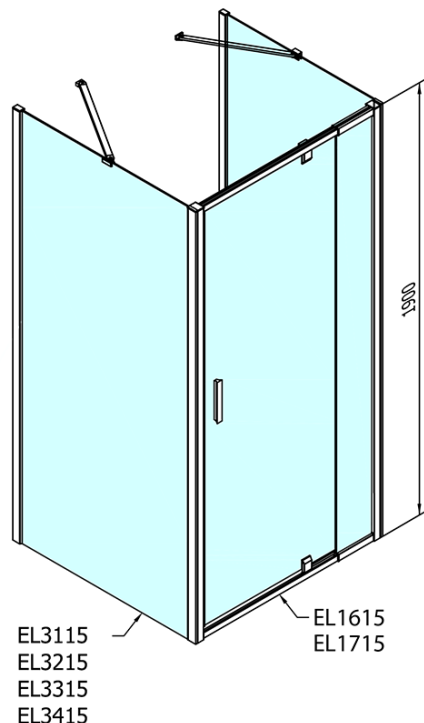

**EASY Duschkabine drei Wänden 800-900x1000mm,
Drehtür, L/R Variante, Klarglas**

Bestellcode: EL1615EL3415EL3415

Grundinformation

Marke: Polysan
Serie: EASY

Größe

Breite: 800 mm
Höhe: 1900 mm
Tiefe: 1000 mm

Eigenschaften

Farbprofil: Chrom - Poliertem Aluminium
Form: 3-Teilig Duschtrennungen
Öffnungsarten: Öffnungstür einflügelig
Richtung der Öffnung: Universelle
Eingangsbreite: 500 mm
Glasfarbe: Klarglas
Glasdicke: 6 mm
Eigenschaften: Rahmendesign
Gewicht / Stück: 92.0 kg
Verpackung: 5 Stück
Garantie: 2 Jahre

Technisches Arbeitsblatt

	B
EL3115	680-700
EL3215	780-800
EL3315	880-900
EL3415	980-1000

	A	C	D	E
EL1615	775-915	204	120	500
EL1715	895-1035	264	120	560