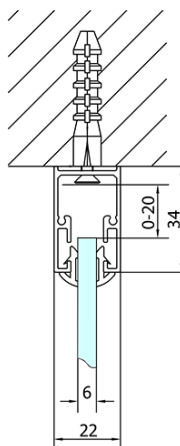

**EASY Duschkabine drei Wänden 800-900x1000mm,
Drehtür, L/R Variante, Klarglas**

Bestellcode: EL1615EL3415EL3415

Grundinformation

Marke: Polysan
Serie: EASY

Größe

Breite: 800 mm
Höhe: 1900 mm
Tiefe: 1000 mm

Eigenschaften

Farbprofil: Chrom - Poliertem Aluminium
Form: 3-Teilig Duschtrennungen
Öffnungsarten: Öffnungstür einflügelig
Richtung der Öffnung: Universelle
Eingangsbreite: 500 mm
Glasfarbe: Klarglas
Glasdicke: 6 mm
Eigenschaften: Rahmendesign
Gewicht / Stück: 92.0 kg
Verpackung: 5 Stück
Garantie: 2 Jahre

Technisches Arbeitsblatt

	B
EL3115	680-700
EL3215	780-800
EL3315	880-900
EL3415	980-1000

	A	C	D	E
EL1615	775-915	204	120	500
EL1715	895-1035	264	120	560