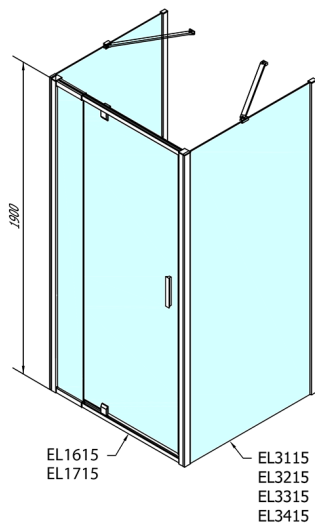

## EASY Duschkabine drei Wänden 800-900x1000mm, Drehtür, L/R Variante, Klarglas

**Bestellcode:** EL1615EL3415EL3415

**Größe**

Breite: 800 mm  
 Höhe: 1900 mm  
 Tiefe: 1000 mm

**Eigenschaften**

Garantie: 2 Jahre

### Technisches Arbeitsblatt

	B
EL3115	680-700
EL3215	780-800
EL3315	880-900
EL3415	980-1000

	A	C	D	E
EL1615	775-915	204	120	500
EL1715	895-1035	264	120	560