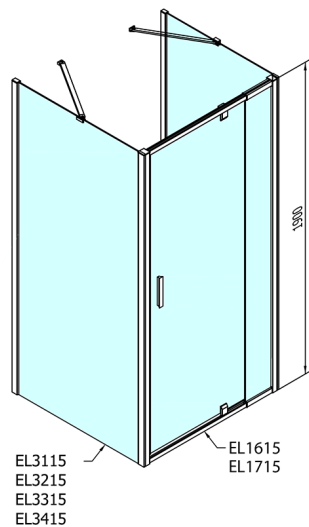

## EASY Duschkabine drei Wänden 800-900x1000mm, Drehtür, L/R Variante, Klarglas

**Bestellcode:** EL1615EL3415EL3415

**Größe**

Breite: 800 mm  
 Höhe: 1900 mm  
 Tiefe: 1000 mm

**Eigenschaften**

Garantie: 2 Jahre

### Technisches Arbeitsblatt

	B
EL3115	680-700
EL3215	780-800
EL3315	880-900
EL3415	980-1000

	A	C	D	E
EL1615	775-915	204	120	500
EL1715	895-1035	264	120	560