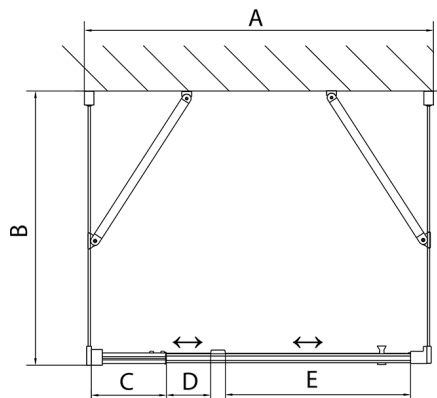

## EASY Duschkabine drei Wänden 800-900x1000mm, Drehtür, L/R Variante, Klarglas

**Bestellcode:** EL1615EL3415EL3415

**Größe**

Breite: 800 mm  
 Höhe: 1900 mm  
 Tiefe: 1000 mm

**Eigenschaften**

Garantie: 2 Jahre

### Technisches Arbeitsblatt

	B
EL3115	680-700
EL3215	780-800
EL3315	880-900
EL3415	980-1000

	A	C	D	E
EL1615	775-915	204	120	500
EL1715	895-1035	264	120	560