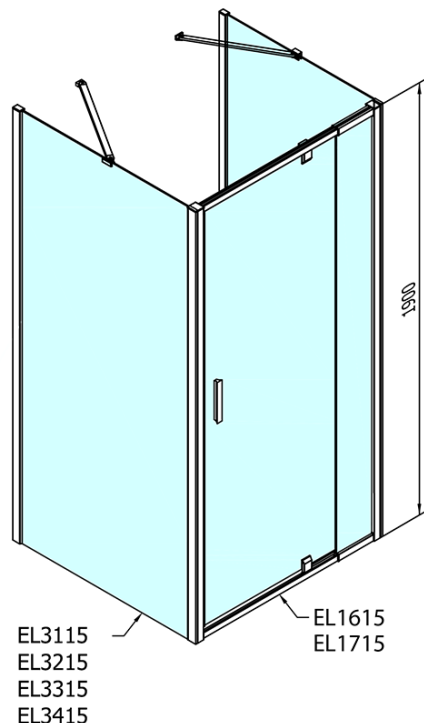

**EASY Duschkabine drei Wänden 800-900x900mm,
Drehtür, L/R Variante, Klarglas**

Bestellcode: EL1615EL3315EL3315

Grundinformation

Marke: Polysan
Serie: EASY

Größe

Breite: 800 mm
Höhe: 1900 mm
Tiefe: 900 mm

Eigenschaften

Farbprofil: Chrom - Poliertem Aluminium
Form: 3-Teilig Duschtrennungen
Öffnungsarten: Öffnungstür einflügelig
Richtung der Öffnung: Universelle
Eingangsbreite: 500 mm
Glasfarbe: Klarglas
Glasdicke: 6 mm
Eigenschaften: Rahmendesign
Gewicht / Stück: 86.0 kg
Verpackung: 5 Stück
Garantie: 2 Jahre

Technisches Arbeitsblatt

	B
EL3115	680-700
EL3215	780-800
EL3315	880-900
EL3415	980-1000

	A	C	D	E
EL1615	775-915	204	120	500
EL1715	895-1035	264	120	560