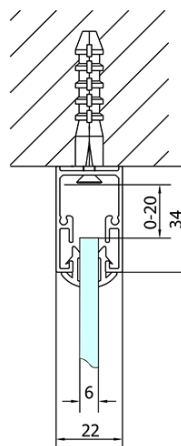

**EASY Duschkabine drei Wänden 800-900x900mm,
Drehtür, L/R Variante, Klarglas**

Bestellcode: EL1615EL3315EL3315

Grundinformation

Marke: Polysan
Serie: EASY

Größe

Breite: 800 mm
Höhe: 1900 mm
Tiefe: 900 mm

Eigenschaften

Farbenprofil: Chrom - Poliertem Aluminium
Form: 3-Teilig Duschaabtrennungen
Öffnungsarten: Öffnungstür einflügelig
Richtung der Öffnung: Universelle
Eingangsbreite: 500 mm
Glasfarbe: Klarglas
Glasdicke: 6 mm
Eigenschaften: Rahmendesign
Gewicht / Stück: 86.0 kg
Verpackung: 5 Stück
Garantie: 2 Jahre

Technisches Arbeitsblatt

	B
EL3115	680-700
EL3215	780-800
EL3315	880-900
EL3415	980-1000

	A	C	D	E
EL1615	775-915	204	120	500
EL1715	895-1035	264	120	560