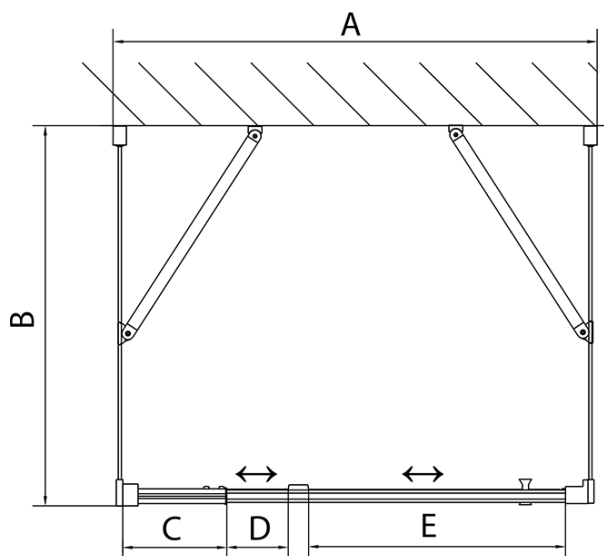

Technisches Arbeitsblatt

	B
EL3115	680-700
EL3215	780-800
EL3315	880-900
EL3415	980-1000

	A	C	D	E
EL1615	775-915	204	120	500
EL1715	895-1035	264	120	560