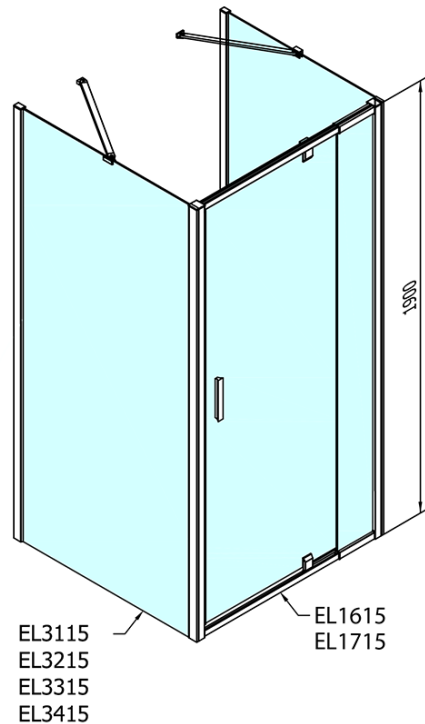

**EASY Duschkabine drei Wänden 800-900x900mm,
Drehtür, L/R Variante, Klarglas**

Bestellcode: EL1615EL3315EL3315

Grundinformation

Marke: Polysan
Serie: EASY

Größe

Breite: 800 mm
Höhe: 1900 mm
Tiefe: 900 mm

Eigenschaften

Farbenprofil: Chrom - Poliertem Aluminium
Form: 3-Teilig Duschaabtrennungen
Öffnungsarten: Öffnungstür einflügelig
Richtung der Öffnung: Universelle
Eingangsbreite: 500 mm
Glasfarbe: Klarglas
Glasdicke: 6 mm
Eigenschaften: Rahmendesign
Gewicht / Stück: 86.0 kg
Verpackung: 5 Stück
Garantie: 2 Jahre

Technisches Arbeitsblatt

	B
EL3115	680-700
EL3215	780-800
EL3315	880-900
EL3415	980-1000

	A	C	D	E
EL1615	775-915	204	120	500
EL1715	895-1035	264	120	560