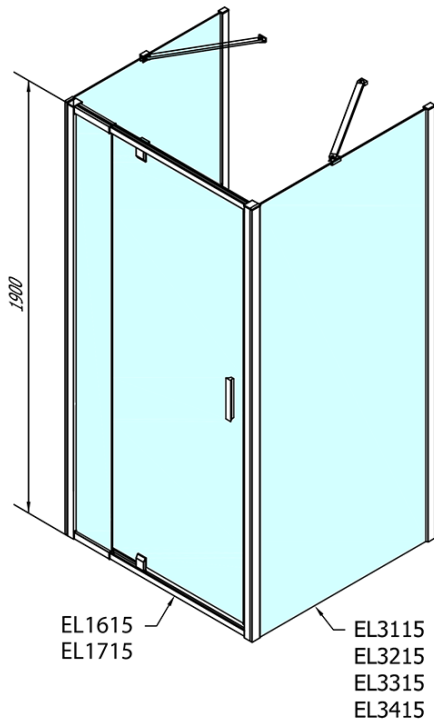

**EASY Duschkabine drei Wänden 800-900x900mm,
Drehtür, L/R Variante, Klarglas**

Bestellcode: EL1615EL3315EL3315

Grundinformation

Marke: Polysan
Serie: EASY

Größe

Breite: 800 mm
Höhe: 1900 mm
Tiefe: 900 mm

Eigenschaften

Farbenprofil: Chrom - Poliertem Aluminium
Form: 3-Teilig Duschaabtrennungen
Öffnungsarten: Öffnungstür einflügelig
Richtung der Öffnung: Universelle
Eingangsbreite: 500 mm
Glasfarbe: Klarglas
Glasdicke: 6 mm
Eigenschaften: Rahmendesign
Gewicht / Stück: 86.0 kg
Verpackung: 5 Stück
Garantie: 2 Jahre

Technisches Arbeitsblatt

	B
EL3115	680-700
EL3215	780-800
EL3315	880-900
EL3415	980-1000

	A	C	D	E
EL1615	775-915	204	120	500
EL1715	895-1035	264	120	560