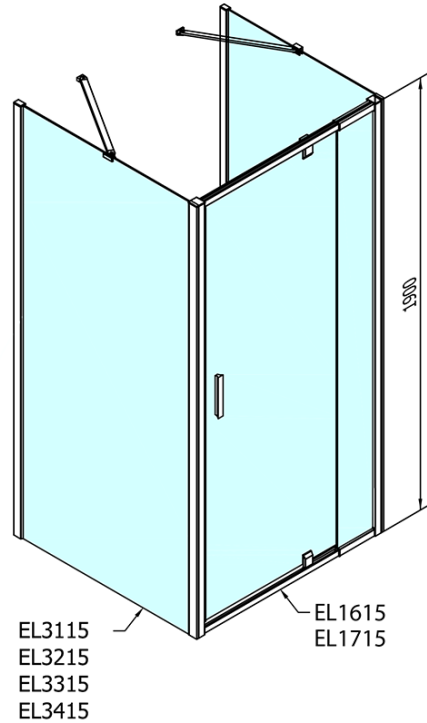

**EASY Duschkabine drei Wänden 800-900x900mm,
Drehtür, L/R Variante, Klarglas**

Bestellcode: EL1615EL3315EL3315

Grundinformation

Marke: Polysan
Serie: EASY

Größe

Breite: 800 mm
Höhe: 1900 mm
Tiefe: 900 mm

Eigenschaften

Farbenprofil: Chrom - Poliertem Aluminium
Form: 3-Teilig Duschaabtrennungen
Öffnungsarten: Öffnungstür einflügelig
Richtung der Öffnung: Universelle
Eingangsbreite: 500 mm
Glasfarbe: Klarglas
Glasdicke: 6 mm
Eigenschaften: Rahmendesign
Gewicht / Stück: 86.0 kg
Verpackung: 5 Stück
Garantie: 2 Jahre

Technisches Arbeitsblatt

	B
EL3115	680-700
EL3215	780-800
EL3315	880-900
EL3415	980-1000

	A	C	D	E
EL1615	775-915	204	120	500
EL1715	895-1035	264	120	560