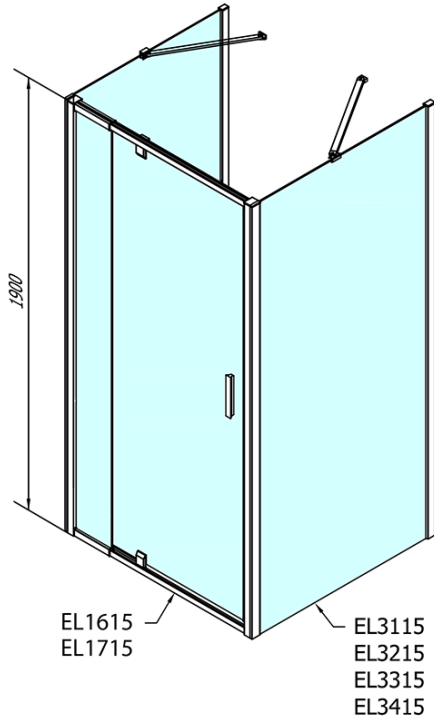

**EASY Duschkabine drei Wänden 800-900x900mm,
Drehtür, L/R Variante, Klarglas**

Bestellcode: EL1615EL3315EL3315

Grundinformation

Marke: Polysan
Serie: EASY

Größe

Breite: 800 mm
Höhe: 1900 mm
Tiefe: 900 mm

Eigenschaften

Farbenprofil: Chrom - Poliertem Aluminium
Form: 3-Teilig Duschaabtrennungen
Öffnungsarten: Öffnungstür einflügelig
Richtung der Öffnung: Universelle
Eingangsbreite: 500 mm
Glasfarbe: Klarglas
Glasdicke: 6 mm
Eigenschaften: Rahmendesign
Gewicht / Stück: 86.0 kg
Verpackung: 5 Stück
Garantie: 2 Jahre

Technisches Arbeitsblatt

	B
EL3115	680-700
EL3215	780-800
EL3315	880-900
EL3415	980-1000

	A	C	D	E
EL1615	775-915	204	120	500
EL1715	895-1035	264	120	560