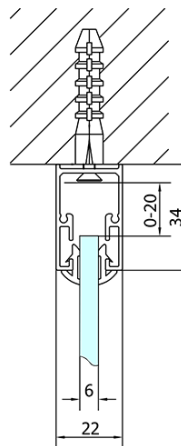

**EASY Duschkabine drei Wänden 800-900x900mm,
Drehtür, L/R Variante, Klarglas**

Bestellcode: EL1615EL3315EL3315

Grundinformation

Marke: Polysan
Serie: EASY

Größe

Breite: 800 mm
Höhe: 1900 mm
Tiefe: 900 mm

Eigenschaften

Farbenprofil: Chrom - Poliertem Aluminium
Form: 3-Teilig Duschaabtrennungen
Öffnungsarten: Öffnungstür einflügelig
Richtung der Öffnung: Universelle
Eingangsbreite: 500 mm
Glasfarbe: Klarglas
Glasdicke: 6 mm
Eigenschaften: Rahmendesign
Gewicht / Stück: 86.0 kg
Verpackung: 5 Stück
Garantie: 2 Jahre

Technisches Arbeitsblatt

	B
EL3115	680-700
EL3215	780-800
EL3315	880-900
EL3415	980-1000

	A	C	D	E
EL1615	775-915	204	120	500
EL1715	895-1035	264	120	560