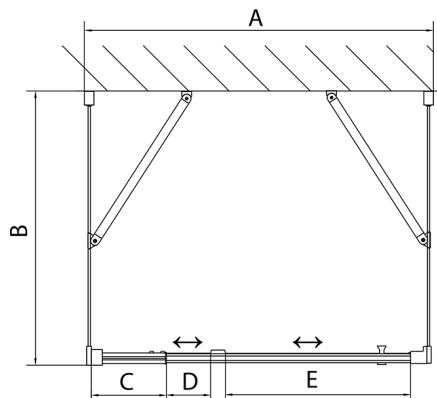

## EASY Duschkabine drei Wänden 800-900x900mm, Drehtür, L/R Variante, Klarglas

**Bestellcode:** EL1615EL3315EL3315

**Größe**

Breite: 800 mm  
 Höhe: 1900 mm  
 Tiefe: 900 mm

**Eigenschaften**

Garantie: 2 Jahre

### Technisches Arbeitsblatt

	B
EL3115	680-700
EL3215	780-800
EL3315	880-900
EL3415	980-1000

	A	C	D	E
EL1615	775-915	204	120	500
EL1715	895-1035	264	120	560