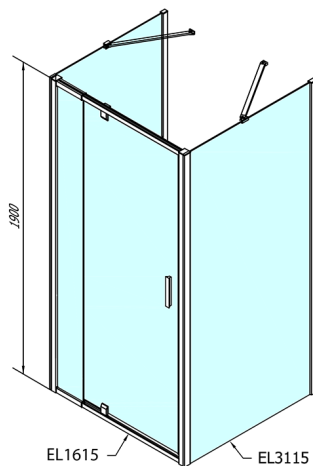

## EASY Duschkabine drei Wänden 800-900x900mm, Drehtür, L/R Variante, Klarglas

**Bestellcode:** EL1615EL3315EL3315

**Größe**

Breite: 800 mm  
 Höhe: 1900 mm  
 Tiefe: 900 mm

**Eigenschaften**

Garantie: 2 Jahre

### Technisches Arbeitsblatt

	B
EL3115	680-700
EL3215	780-800
EL3315	880-900
EL3415	980-1000

	A	C	D	E
EL1615	775-915	204	120	500
EL1715	895-1035	264	120	560