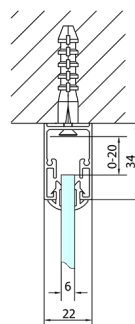

## EASY Duschkabine drei Wänden 800-900x900mm, Drehtür, L/R Variante, Klarglas

**Bestellcode:** EL1615EL3315EL3315

**Größe**

Breite: 800 mm  
 Höhe: 1900 mm  
 Tiefe: 900 mm

**Eigenschaften**

Garantie: 2 Jahre

### Technisches Arbeitsblatt

	B
EL3115	680-700
EL3215	780-800
EL3315	880-900
EL3415	980-1000

	A	C	D	E
EL1615	775-915	204	120	500
EL1715	895-1035	264	120	560