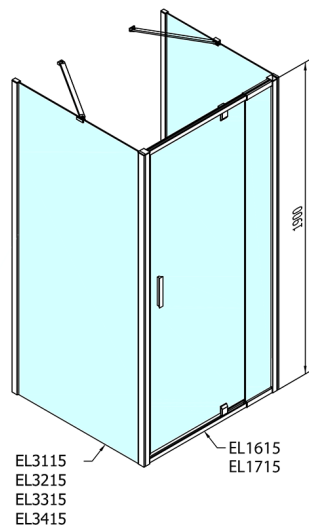

## EASY Duschkabine drei Wänden 800-900x900mm, Drehtür, L/R Variante, Klarglas

**Bestellcode:** EL1615EL3315EL3315

**Größe**

Breite: 800 mm  
 Höhe: 1900 mm  
 Tiefe: 900 mm

**Eigenschaften**

Garantie: 2 Jahre

### Technisches Arbeitsblatt

	B
EL3115	680-700
EL3215	780-800
EL3315	880-900
EL3415	980-1000

	A	C	D	E
EL1615	775-915	204	120	500
EL1715	895-1035	264	120	560