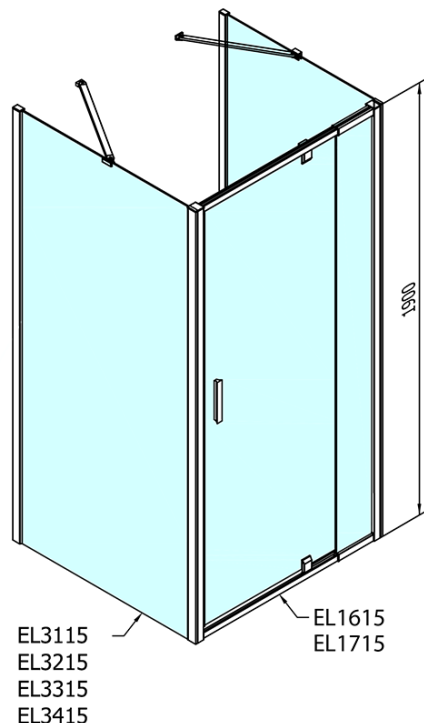

**EASY Duschkabine drei Wänden 800-900x800mm,  
Drehtür, L/R Variante, Klarglas**

**Bestellcode:** EL1615EL3215EL3215

**Grundinformation**

**Marke:** Polysan  
**Serie:** EASY

**Größe**

**Breite:** 800 mm  
**Höhe:** 1900 mm  
**Tiefe:** 800 mm

**Eigenschaften**

**Farbenprofil:** Chrom - Poliertem Aluminium  
**Form:** 3-Teilig Duschaabtrennungen  
**Öffnungsarten:** Öffnungstür einflügelig  
**Richtung der Öffnung:** Universelle  
**Eingangsbreite:** 500 mm  
**Glasfarbe:** Klarglas  
**Glasdicke:** 6 mm  
**Eigenschaften:** Rahmendesign  
**Gewicht / Stück:** 80.0 kg  
**Verpackung:** 5 Stück  
**Garantie:** 2 Jahre

Technisches Arbeitsblatt

	B
EL3115	680-700
EL3215	780-800
EL3315	880-900
EL3415	980-1000

	A	C	D	E
EL1615	775-915	204	120	500
EL1715	895-1035	264	120	560