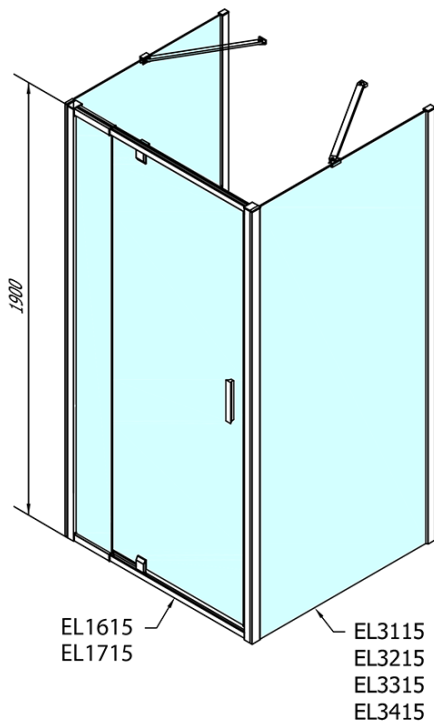

**EASY Duschkabine drei Wänden 800-900x800mm,  
Drehtür, L/R Variante, Klarglas**

**Bestellcode:** EL1615EL3215EL3215

**Grundinformation**

**Marke:** Polysan  
**Serie:** EASY

**Größe**

**Breite:** 800 mm  
**Höhe:** 1900 mm  
**Tiefe:** 800 mm

**Eigenschaften**

**Farbenprofil:** Chrom - Poliertem Aluminium  
**Form:** 3-Teilig Duschaabtrennungen  
**Öffnungsarten:** Öffnungstür einflügelig  
**Richtung der Öffnung:** Universelle  
**Eingangsbreite:** 500 mm  
**Glasfarbe:** Klarglas  
**Glasdicke:** 6 mm  
**Eigenschaften:** Rahmendesign  
**Gewicht / Stück:** 80.0 kg  
**Verpackung:** 5 Stück  
**Garantie:** 2 Jahre

Technisches Arbeitsblatt

	B
EL3115	680-700
EL3215	780-800
EL3315	880-900
EL3415	980-1000

	A	C	D	E
EL1615	775-915	204	120	500
EL1715	895-1035	264	120	560