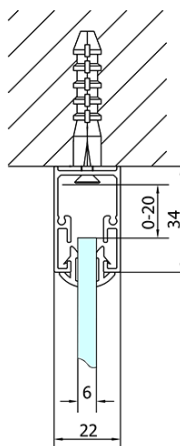

**EASY Duschkabine drei Wänden 800-900x800mm,  
Drehtür, L/R Variante, Klarglas**

**Bestellcode:** EL1615EL3215EL3215

**Grundinformation**

**Marke:** Polysan  
**Serie:** EASY

**Größe**

**Breite:** 800 mm  
**Höhe:** 1900 mm  
**Tiefe:** 800 mm

**Eigenschaften**

**Farbenprofil:** Chrom - Poliertem Aluminium  
**Form:** 3-Teilig Duschaabtrennungen  
**Öffnungsarten:** Öffnungstür einflügelig  
**Richtung der Öffnung:** Universelle  
**Eingangsbreite:** 500 mm  
**Glasfarbe:** Klarglas  
**Glasdicke:** 6 mm  
**Eigenschaften:** Rahmendesign  
**Gewicht / Stück:** 80.0 kg  
**Verpackung:** 5 Stück  
**Garantie:** 2 Jahre

Technisches Arbeitsblatt

	B
EL3115	680-700
EL3215	780-800
EL3315	880-900
EL3415	980-1000

	A	C	D	E
EL1615	775-915	204	120	500
EL1715	895-1035	264	120	560