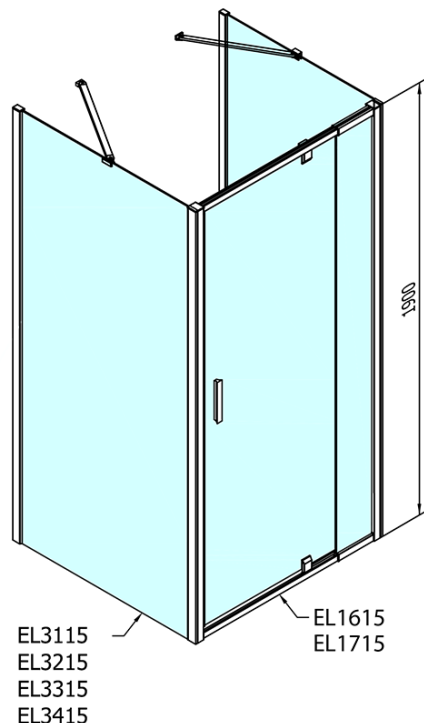

**EASY Duschkabine drei Wänden 800-900x800mm,  
Drehtür, L/R Variante, Klarglas**

**Bestellcode:** EL1615EL3215EL3215

**Grundinformation**

**Marke:** Polysan  
**Serie:** EASY

**Größe**

**Breite:** 800 mm  
**Höhe:** 1900 mm  
**Tiefe:** 800 mm

**Eigenschaften**

**Farbprofil:** Chrom - Poliertem Aluminium  
**Form:** 3-Teilig Duschtrennungen  
**Öffnungsarten:** Öffnungstür einflügelig  
**Richtung der Öffnung:** Universelle  
**Eingangsbreite:** 500 mm  
**Glasfarbe:** Klarglas  
**Glasdicke:** 6 mm  
**Eigenschaften:** Rahmendesign  
**Gewicht / Stück:** 80.0 kg  
**Verpackung:** 5 Stück  
**Garantie:** 2 Jahre

Technisches Arbeitsblatt

	B
EL3115	680-700
EL3215	780-800
EL3315	880-900
EL3415	980-1000

	A	C	D	E
EL1615	775-915	204	120	500
EL1715	895-1035	264	120	560