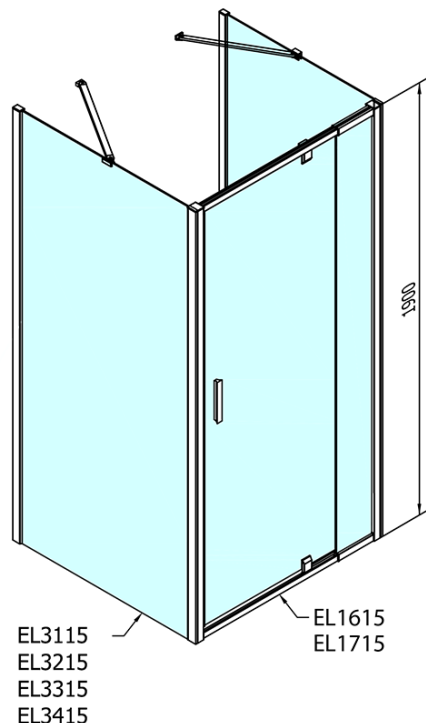

**EASY Duschkabine drei Wänden 800-900x800mm,
Drehtür, L/R Variante, Klarglas**

Bestellcode: EL1615EL3215EL3215

Grundinformation

Marke: Polysan
Serie: EASY

Größe

Breite: 800 mm
Höhe: 1900 mm
Tiefe: 800 mm

Eigenschaften

Farbenprofil: Chrom - Poliertem Aluminium
Form: 3-Teilig Duschtrennungen
Öffnungsarten: Öffnungstür einflügelig
Richtung der Öffnung: Universelle
Eingangsbreite: 500 mm
Glasfarbe: Klarglas
Glasdicke: 6 mm
Eigenschaften: Rahmendesign
Gewicht / Stück: 80.0 kg
Verpackung: 5 Stück
Garantie: 2 Jahre

Technisches Arbeitsblatt

	B
EL3115	680-700
EL3215	780-800
EL3315	880-900
EL3415	980-1000

	A	C	D	E
EL1615	775-915	204	120	500
EL1715	895-1035	264	120	560