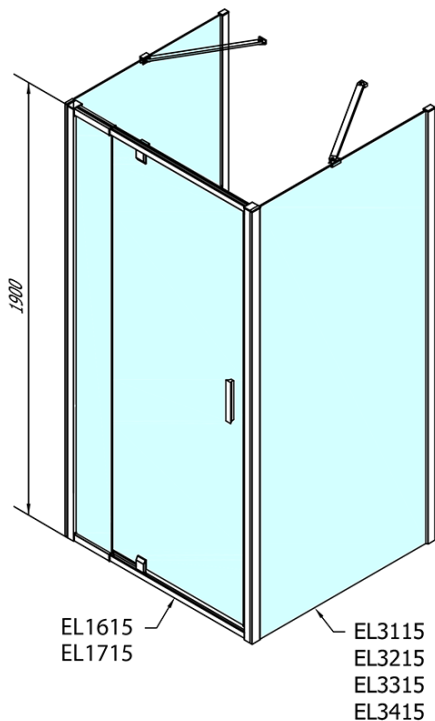

**EASY Duschkabine drei Wänden 800-900x800mm,
Drehtür, L/R Variante, Klarglas**

Bestellcode: EL1615EL3215EL3215

Grundinformation

Marke: Polysan
Serie: EASY

Größe

Breite: 800 mm
Höhe: 1900 mm
Tiefe: 800 mm

Eigenschaften

Farbenprofil: Chrom - Poliertem Aluminium
Form: 3-Teilig Duschtrennungen
Öffnungsarten: Öffnungstür einflügelig
Richtung der Öffnung: Universelle
Eingangsbreite: 500 mm
Glasfarbe: Klarglas
Glasdicke: 6 mm
Eigenschaften: Rahmendesign
Gewicht / Stück: 80.0 kg
Verpackung: 5 Stück
Garantie: 2 Jahre

Technisches Arbeitsblatt

	B
EL3115	680-700
EL3215	780-800
EL3315	880-900
EL3415	980-1000

	A	C	D	E
EL1615	775-915	204	120	500
EL1715	895-1035	264	120	560