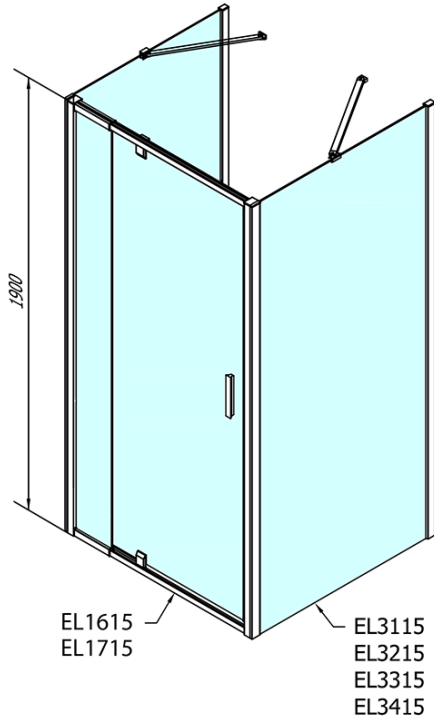

**EASY Duschkabine drei Wänden 800-900x700mm,
Drehtür, L/R Variante, Klarglas**

Bestellcode: EL1615EL3115EL3115

Grundinformation

Marke: Polysan
Serie: EASY

Größe

Breite: 800 mm
Höhe: 1900 mm
Tiefe: 700 mm

Eigenschaften

Farbprofil: Chrom - Poliertem Aluminium
Form: 3-Teilig Duschaabtrennungen
Öffnungsarten: Öffnungstür einflügelig
Richtung der Öffnung: Universelle
Eingangsbreite: 500 mm
Glasfarbe: Klarglas
Glasdicke: 6 mm
Eigenschaften: Rahmendesign
Gewicht / Stück: 74.0 kg
Verpackung: 5 Stück
Garantie: 2 Jahre

Technisches Arbeitsblatt

	B
EL3115	680-700
EL3215	780-800
EL3315	880-900
EL3415	980-1000

	A	C	D	E
EL1615	775-915	204	120	500
EL1715	895-1035	264	120	560