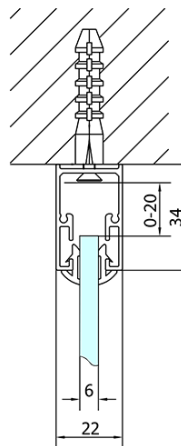

**EASY Duschkabine drei Wänden 800-900x700mm,
Drehtür, L/R Variante, Klarglas**

Bestellcode: EL1615EL3115EL3115

Grundinformation

Marke: Polysan
Serie: EASY

Größe

Breite: 800 mm
Höhe: 1900 mm
Tiefe: 700 mm

Eigenschaften

Farbprofil: Chrom - Poliertem Aluminium
Form: 3-Teilig Duschaabtrennungen
Öffnungsarten: Öffnungstür einflügelig
Richtung der Öffnung: Universelle
Eingangsbreite: 500 mm
Glasfarbe: Klarglas
Glasdicke: 6 mm
Eigenschaften: Rahmendesign
Gewicht / Stück: 74.0 kg
Verpackung: 5 Stück
Garantie: 2 Jahre

Technisches Arbeitsblatt

	B
EL3115	680-700
EL3215	780-800
EL3315	880-900
EL3415	980-1000

	A	C	D	E
EL1615	775-915	204	120	500
EL1715	895-1035	264	120	560