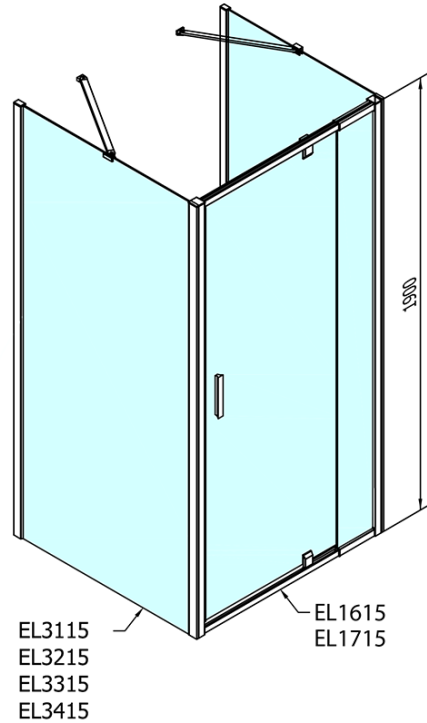

**EASY Duschkabine drei Wänden 800-900x700mm,
Drehtür, L/R Variante, Klarglas**

Bestellcode: EL1615EL3115EL3115

Grundinformation

Marke: Polysan
Serie: EASY

Größe

Breite: 800 mm
Höhe: 1900 mm
Tiefe: 700 mm

Eigenschaften

Farbprofil: Chrom - Poliertem Aluminium
Form: 3-Teilig Duschaabtrennungen
Öffnungsarten: Öffnungstür einflügelig
Richtung der Öffnung: Universelle
Eingangsbreite: 500 mm
Glasfarbe: Klarglas
Glasdicke: 6 mm
Eigenschaften: Rahmendesign
Gewicht / Stück: 74.0 kg
Verpackung: 5 Stück
Garantie: 2 Jahre

Technisches Arbeitsblatt

	B
EL3115	680-700
EL3215	780-800
EL3315	880-900
EL3415	980-1000

	A	C	D	E
EL1615	775-915	204	120	500
EL1715	895-1035	264	120	560